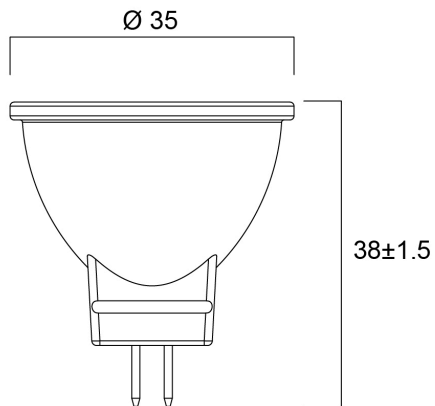

Technical Assets

Dimensions (mm)

Photometrics

RefLED Retro MR11 345LM 830 36° SL

Item No: 0031831

SYLVANIA

General data

Nome do produto	RefLED Retro MR11 345LM 830 36° SL
Tecnologia	LED
Watt (Rated) (W)	4
Forma da lâmpada	Reflector
Casquilho	GU4
Acabamento da lâmpada	Clear
Detetor de presença incorporado	NONE
Luminária	Open
Aplicação geral	Educação, Hotelaria, Museums & Galleries, Escritórios, Residencial & Consumer, Retalho
Intervalo de temperatura de funcionamento (°C)	-20°C...+40°C
Performance ambient temperature Tq (°C)	25
Compatibilidade com assistente virtual	N/A
ETIM	EC001959
E-number FI	4741295
Garantia	3 years

Lifetime data

Vida útil L70 B50	15000
Vida média (horas)	15000
Average life (Rated) (h)	15000

Physical data

Cor do corpo	Transparent
Proteção IP	IP20
Altura nominal do produto (mm)	38
Nominal Product Diameter (mm)	35
Peso (kg)	0.014

RefLED Retro MR11 345LM 830 36° SL

Item No: 0031831

SYLVANIA

Packaging

Código EAN	5410288318318
Comprimento / altura da embalagem individual (cm)	5.0
Largura da embalagem individual (cm)	4.5
Profundidade da embalagem individual (cm)	7.5
DUN14 (inner)	15410288318315
Units per inner package	6
Packaging inner length / height (cm)	15.9
Packaging inner width (cm)	9.9
Packaging inner depth (cm)	8.8
DUN14 (outer)	25410288318312
Unidades por embalagem exterior	36
Comprimento / altura da embalagem exterior (cm)	31.5
Largura da embalagem exterior (cm)	17.1
Profundidade da embalagem exterior (cm)	19.6