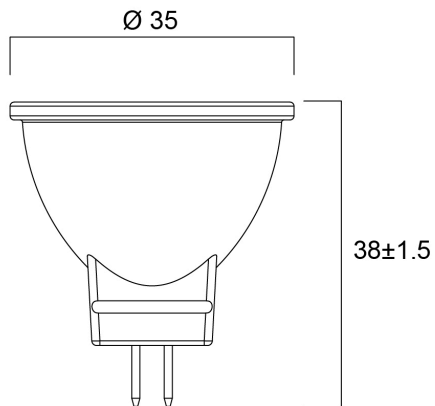

### Dimensions (mm)

## Physical data

Cor do corpo	Transparent
Proteção IP	IP20
Altura nominal do produto (mm)	38
Nominal Product Diameter (mm)	35
Peso (kg)	0.014

## Packaging

Código EAN	5410288318325
Comprimento / altura da embalagem individual (cm)	5.0
Largura da embalagem individual (cm)	4.5
Profundidade da embalagem individual (cm)	7.5
DUN14 (inner)	15410288318322
Units per inner package	6
Packaging inner length / height (cm)	15.9
Packaging inner width (cm)	9.9
Packaging inner depth (cm)	8.8
DUN14 (outer)	25410288318329
Unidades por embalagem exterior	36
Comprimento / altura da embalagem exterior (cm)	31.5
Largura da embalagem exterior (cm)	17.1
Profundidade da embalagem exterior (cm)	19.6