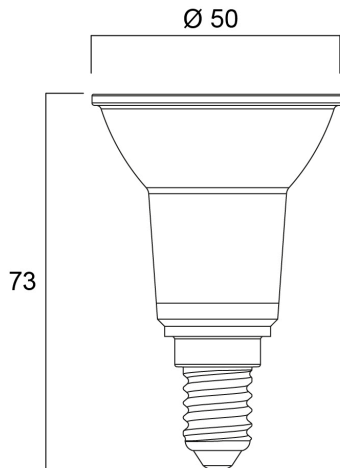

Technical Assets

Dimensions (mm)

Photometrics

RLD RT PAR16 V3 345LM 840 E14 36 SL

Item No: 0031841

SYLVANIA

General data

Nome do produto	RLD RT PAR16 V3 345LM 840 E14 36 SL
Tecnologia	LED
Watt (Rated) (W)	3.6
Forma da lâmpada	Reflector
Casquilho	E14
Acabamento da lâmpada	Clear
Detetor de presença incorporado	NONE
Luminária	Open
Aplicação geral	Hotelaria, Museums & Galleries, Residential & Consumer, Retailho
Intervalo de temperatura de funcionamento (°C)	-20°C...+40°C
Performance ambient temperature Tq (°C)	25
Compatibilidade com assistente virtual	N/A
ETIM	EC001959
E-number FI	4741299
Garantia	3 years

Lifetime data

Vida útil L70 B50	15000
Vida média (horas)	15000
Average life (Rated) (h)	15000

Physical data

Cor do corpo	Silver
Proteção IP	IP20
Altura nominal do produto (mm)	73
Nominal Product Diameter (mm)	50
Peso (kg)	0.05

RLD RT PAR16 V3 345LM 840 E14 36 SL

Item No: 0031841

SYLVANIA

Packaging

Código EAN	5410288318417
Comprimento / altura da embalagem individual (cm)	5.0
Largura da embalagem individual (cm)	5.0
Profundidade da embalagem individual (cm)	8.7
DUN14 (inner)	15410288318414
Units per inner package	6
Packaging inner length / height (cm)	15.9
Packaging inner width (cm)	10.9
Packaging inner depth (cm)	10.0
DUN14 (outer)	25410288318411
Unidades por embalagem exterior	48
Comprimento / altura da embalagem exterior (cm)	33.3
Largura da embalagem exterior (cm)	23.3
Profundidade da embalagem exterior (cm)	22.0