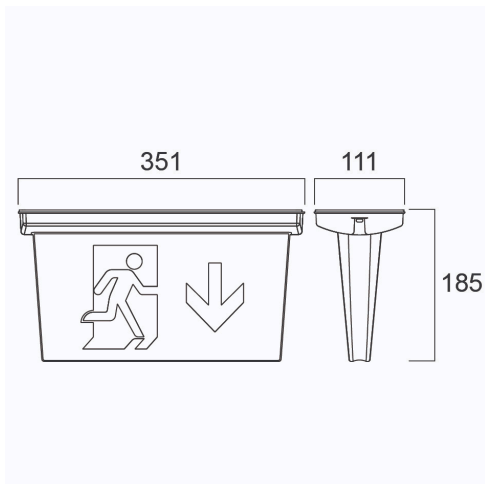

LiFeSafe Bulkhead IP65 EXIT DIFFUSER

Item No: 0032014

SYLVANIA

LiFeSafe Bulkhead IP65 Exit Diffuser. Dropped Exit diffuser (with 2 stickers) for LiFeSafe Bulkhead.

Technical Assets

Dimensions (mm)

Photometrics

LiFeSafe Bulkhead IP65 EXIT DIFFUSER

Item No: 0032014

SYLVANIA

General data

Nome do produto	LiFeSafe Bulkhead IP65 EXIT DIFFUSER
Tecnologia	Accessory
Type of accessory	Optical accessory
Corpo (Housing)	PC Polycarbonate
Aplicação geral	Educação, Hotelaria, Logistics & Industry, Museums & Galleries, Escritórios
ETIM	EC002557
Garantia	5 anos

Electrical data

Emergency type

Physical data

Cor do corpo	Transparent
Comprimento nominal do produto (mm)	345
Largura nominal do produto (mm)	109
Altura nominal do produto (mm)	185
Peso (kg)	0.1

Packaging

Código EAN	5410288320144
Comprimento / altura da embalagem individual (cm)	35.6
Largura da embalagem individual (cm)	19.0
Profundidade da embalagem individual (cm)	11.7
DUN14 (inner)	15410288320141
Unidades por embalagem exterior	1
Comprimento / altura da embalagem exterior (cm)	35.6
Largura da embalagem exterior (cm)	19.0
Profundidade da embalagem exterior (cm)	11.7