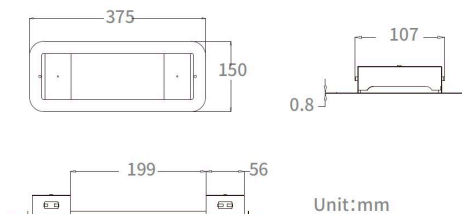

LIFESAFE PRO BULKHEAD IP65 RCSD MTG KIT

Item No: 0038822

SYLVANIA

LiFeSafe PRO Bulkhead IP65 RCSD MTG KIT. White steel recessing kit for LiFeSafe PRO bulkhead. 6-year warranty.

Technical Assets

Dimensions (mm)

Photometrics

General data

Nome do produto	LIFESAFE PRO BULKHEAD IP65 RCSD MTG KIT
Tecnologia	Non - Electrical Device
Tipo de acessório	Montagem
Type of accessory	Fixing clamp / bracket
Corpo (Housing)	PC Polycarbonate
Montagem	Ceiling recessed mounting, Wall recessed
Aplicação geral	Educação, Hotelaria, Logistics & Industry, Museums & Galleries, Escritórios
ETIM	EC002557
Garantia	6 years

Electrical data

Emergency type

Physical data

Cor do corpo	White
Comprimento nominal do produto (mm)	375
Largura nominal do produto (mm)	150
Altura nominal do produto (mm)	57
Peso (kg)	0.48
Recessed Depth (mm)	57

LIFESAFE PRO BULKHEAD IP65 RCSD MTG KIT

Item No: 0038822

SYLVANIA

Packaging

Código EAN	5410288388229
Comprimento / altura da embalagem individual (cm)	32.0
Largura da embalagem individual (cm)	20.0
Profundidade da embalagem individual (cm)	11.0
DUN14 (inner)	05410288388229
Unidades por embalagem exterior	1
Comprimento / altura da embalagem exterior (cm)	32.0
Largura da embalagem exterior (cm)	20.0
Profundidade da embalagem exterior (cm)	11.0