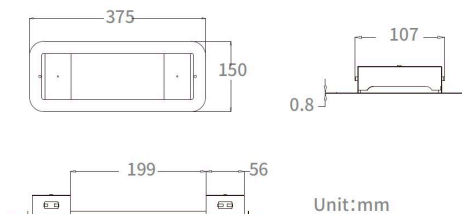

LIFESAFE PRO BH IP65 RCSD MTG KIT BK

Item No: 0038823

SYLVANIA

LiFeSafe

LiFeSafe PRO Bulkhead IP65 RCSD MTG KIT BK. Black steel recessing kit for LiFeSafe PRO bulkhead. 6-year warranty.

Technical Assets

Dimensions (mm)

Photometrics

General data

Nome do produto	LIFESAFE PRO BH IP65 RCSD MTG KIT BK
Tecnologia	Non - Electrical Device
Tipo de acessório	Montagem
Type of accessory	Fixing clamp / bracket
Corpo (Housing)	PC Polycarbonate
Montagem	Ceiling recessed mounting
Aplicação geral	Educação, Hotelaria, Logistics & Industry, Museums & Galleries, Escritórios
ETIM	EC002557
Garantia	6 years

Electrical data

Emergency type	
Máx. dispositivos por disjuntor C de 10A	1
Máx. produtos por disjuntor C de 16A	1

Physical data

Cor do corpo	Black
Proteção IK	IK00
Comprimento nominal do produto (mm)	375
Largura nominal do produto (mm)	150
Altura nominal do produto (mm)	57
Peso (kg)	0.48
Recessed Depth (mm)	57

LIFESAFE PRO BH IP65 RCSD MTG KIT BK

Item No: 0038823

SYLVANIA

Packaging

Código EAN	5410288388236
Comprimento / altura da embalagem individual (cm)	32.0
Largura da embalagem individual (cm)	20.0
Profundidade da embalagem individual (cm)	11.0
DUN14 (inner)	05410288388236
Unidades por embalagem exterior	1
Comprimento / altura da embalagem exterior (cm)	32.0
Largura da embalagem exterior (cm)	20.0
Profundidade da embalagem exterior (cm)	11.0