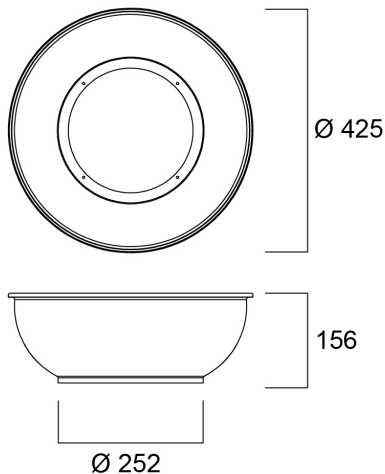

Alu Shade Alu Color For 13/19Klm

Item No: 0039606

SYLVANIA

Unpainted aluminium shade for 13,000 & 19,000Lm Granit.

Technical Assets

Dimensions (mm)

Photometrics

General data

Nome do produto	Alu Shade Alu Color For 13/19Klm
Tecnologia	Accessory
Aplicação geral	Logistics & Industry
ETIM	EC002557
E-number FI	4357028
Garantia	5 anos

Physical data

Peso (kg)	0.45
-----------	------

Packaging

Código EAN	5410288396064
Comprimento / altura da embalagem individual (cm)	42.5
Largura da embalagem individual (cm)	42.5
Profundidade da embalagem individual (cm)	15.6
DUN14 (inner)	15410288396061
Unidades por embalagem exterior	10
Comprimento / altura da embalagem exterior (cm)	50.5

Alu Shade Alu Color For 13/19Klm

Item No: 0039606

SYLVANIA

Largura da embalagem exterior (cm)	50.5
Profundidade da embalagem exterior (cm)	34.0