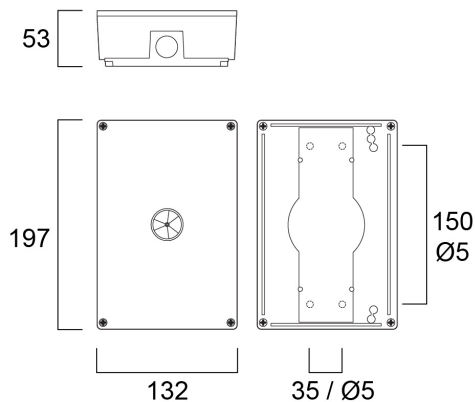

# SylSafe Bay MB C EM3 NM MS

Item No: 0041735

SylSafe Bay MB C EM3 NM MS is a dust and waterproof surface mounted emergency luminaire for industrial applications. Midbay optics for medium ceiling heights. Non-maintained 3hr emergency duration with NiMH rechargeable battery. Recharge period 24 hours. 200lm, 3W, IK03, IP65. Power Factor 0.44. Class II electrical construction.

### Dimensions (mm)

## Physical data

Cor do corpo	White
Proteção IP	IP65
Proteção IK	IK03
Comprimento nominal do produto (mm)	197
Largura nominal do produto (mm)	197
Altura nominal do produto (mm)	53
Peso (kg)	0.588

## Packaging

Código EAN	5410288417356
Comprimento / altura da embalagem individual (cm)	23.0
Largura da embalagem individual (cm)	15.0
Profundidade da embalagem individual (cm)	7.0
DUN14 (inner)	05410288417356
Unidades por embalagem exterior	5
Comprimento / altura da embalagem exterior (cm)	42.2
Largura da embalagem exterior (cm)	25.2
Profundidade da embalagem exterior (cm)	13.2