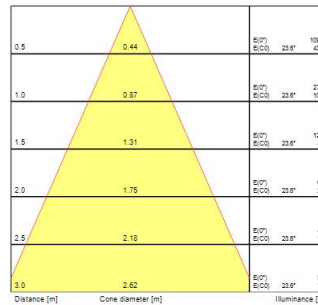

Photometrics