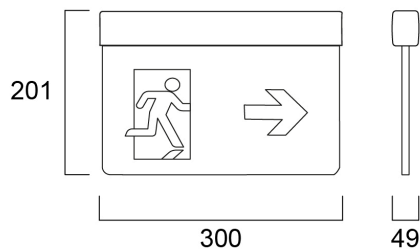

Technical Assets

Dimensions (mm)