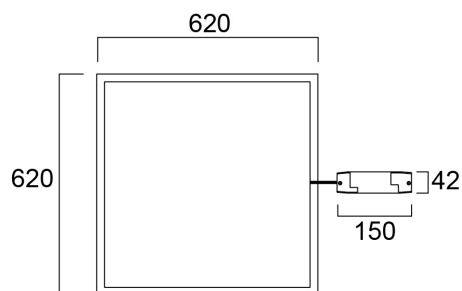

Technical Assets

Dimensions (mm)

25 □ 9 =  □ 22

Photometrics

START Panel UGR19 625x625 3800Lm 830 SSA01D

Item No: 0042163

SYLVANIA

General data

Optical data

Fluxo luminoso da luminária (lm)	3800
Eficiência (lm/W)	106
Temperatura de cor (K)	3000
Colour Code	830
Cor da luz	Warm White
CRI	80
Variação da cor (SDCM)	SDCM3
Ângulo do feixe (°)	90
Tipo de distribuição	Symmetric
Glare control	< 19
Grupo de risco fotobiológico	RG0

Physical data

Cor do corpo	RAL 9003 - Signal white
Proteção IP	IP40/20
Proteção IK	IK03
Acabamento do difusor	Prismatic
Material do difusor	Other
Comprimento nominal do produto (mm)	620
Largura nominal do produto (mm)	620
Altura nominal do produto (mm)	26
Peso (kg)	1.992

Packaging

Código EAN	5410288421636
Comprimento / altura da embalagem individual (cm)	120.8
Largura da embalagem individual (cm)	38.7
Profundidade da embalagem individual (cm)	3.8
DUN14 (inner)	15410288421633
Unidades por embalagem exterior	4
Comprimento / altura da embalagem exterior (cm)	120.8
Largura da embalagem exterior (cm)	38.7
Profundidade da embalagem exterior (cm)	3.8