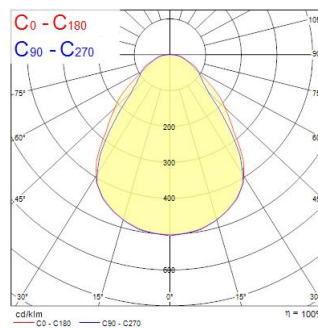

Photometrics

Distance [m]	Cone diameter [m]	SI01	T103
0.5	0.82	E1C90 38.8°	1717
	0.91	E1C90 42.4°	1591
1.0	1.05	E1C90 38.8°	1386
	1.05	E1C90 42.4°	1273
1.5	2.47	SI01	825
	2.74	E1C90 38.8°	191
	2.74	E1C90 42.4°	187
2.0	3.30	SI01	484
	3.65	E1C90 38.8°	157
	3.65	E1C90 42.4°	154
2.5	4.12	SI01	297
	4.97	E1C90 38.8°	86
	4.97	E1C90 42.4°	80
3.0	4.95	SI01	206
	5.48	E1C90 38.8°	48
	5.48	E1C90 42.4°	42