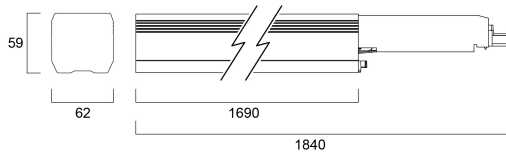

# ISOLINE 1690MM 4K WD DA 8C E3

Item No: 0042531

Isoline LED linear DALI dimmable luminaire with 3hr integrated emergency function for industrial and commercial applications. 1690 mm length with wide optics provide homogeneous light distribution for open areas. Suitable for DALI Dimming. Aluminium housing, RAL 9016. Max + 35 °C operating temperature range, 4000 K, CRI 80, UGR <25, 3 SDCM. 59 W power consumption, 8150 lm luminous flux, 138 lm/W efficacy, 1690 mm x 62 mm x 59 mm (L x W x H) dimensions, IP20, IK03, DC 50/60 Hz, Class I. Lifespan L70:B50 60,000 hours.

### Dimensions (mm)

## Physical data

Cor do corpo	RAL 9016 - Traffic white / Bezel
Proteção IP	IP20
Proteção IK	IK03
IK rating of sensor	IK03
Acabamento do difusor	Transparent
Material do difusor	PMMA Acrylic
Comprimento nominal do produto (mm)	1690
Largura nominal do produto (mm)	62
Altura nominal do produto (mm)	59
Peso (kg)	4.5

## Packaging

Código EAN	5410288425313
Comprimento / altura da embalagem individual (cm)	185.0
Largura da embalagem individual (cm)	7.2
Profundidade da embalagem individual (cm)	6.9
DUN14 (inner)	05410288425313
Unidades por embalagem exterior	1
Comprimento / altura da embalagem exterior (cm)	185.0
Largura da embalagem exterior (cm)	7.2
Profundidade da embalagem exterior (cm)	6.9