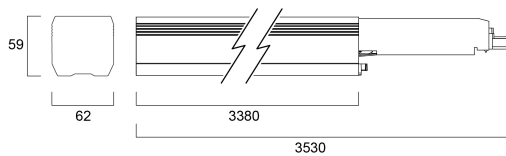

ISOLINE 3380MM 4K WD E3 8C

Item No: 0042543

PROTM

Isoline LED linear luminaire with 3hr integrated emergency function for industrial and commercial applications. 3380 mm length with wide optics provide homogeneous light distribution for open areas. Aluminium housing, RAL 9016. Max + 35 °C operating temperature range, 4000 K, CRI 80, UGR <25, 3 SDCM. 117 W power consumption, 16300 lm luminous flux, 139 lm/W efficacy, 3380 mm x62 mm x 59 mm (L x W x H) dimensions, IP20, IK03, 220-240 V 50/60 Hz, Class I.Lifespan L70:B50 60,000 hours.

Technical Assets

Dimensions (mm)

Photometrics

Distance [m]	Cone diameter [m]	E107 E1000 E100	1100 240 240
0.5	0.86 0.86	E107 E1000 E100	407° 439° 439°
1.0	1.72 1.72	E107 E1000 E100	407° 439° 439°
1.5	2.58 2.58	E107 E1000 E100	407° 439° 439°
2.0	3.44 3.44	E107 E1000 E100	407° 439° 439°
2.5	4.30 4.30	E107 E1000 E100	407° 439° 439°
3.0	5.16 5.16	E107 E1000 E100	407° 439° 439°
3.0	5.77		

Distance [m] Cone diameter [m] Illuminance [lx]

— C0 - C180 (Half beam angle: 81.9°) — C90 - C270 (Half beam angle: 81.4°)

ISOLINE 3380MM 4K WD E3 8C

Item No: 0042543

SYLVANIA

General data

Nome do produto	ISOLINE 3380MM 4K WD E3 8C
Tecnologia	LED
Casquilho	N/A
Corpo (Housing)	Aluminium
Montagem	Suspended
Luminária	Enclosed
Aplicação geral	Logistics & Industry
Intervalo de temperatura de funcionamento (°C)	0°C...+30°C
ETIM	EC000986
Garantia	5 anos

ISOLINE 3380MM 4K WD E3 8C

Item No: 0042543

SYLVANIA

Lifetime data

Vida útil L70 B50	60000
Lifespan L80 B10	60000
Lifespan L90 B10	31500

Physical data

Cor do corpo	RAL 9016 - Traffic white / Bezel
Proteção IP	IP20
Proteção IK	IK03
IK rating of sensor	IK03
Acabamento do difusor	Transparent
Material do difusor	PMMA Acrylic
Comprimento nominal do produto (mm)	3380
Largura nominal do produto (mm)	62
Altura nominal do produto (mm)	59
Peso (kg)	5.0