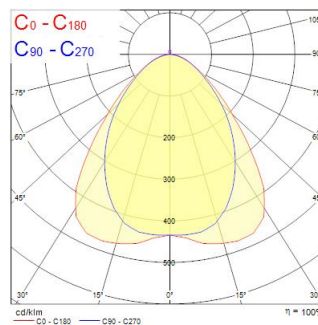

ISOLINE 3380MM 4K WD E3 8C

Item No: 0042543

PROTM

Isoline LED linear luminaire with 3hr integrated emergency function for industrial and commercial applications. 3380 mm length with wide optics provide homogeneous light distribution for open areas. Aluminium housing, RAL 9016. Max + 35 °C operating temperature range, 4000 K, CRI 80, UGR <25, 3 SDCM. 117 W power consumption, 16300 lm luminous flux, 139 lm/W efficacy, 3380 mm x62 mm x 59 mm (L x W x H) dimensions, IP20, IK03, 220-240 V 50/60 Hz, Class I.Lifespan L70:B50 60,000 hours.

Technical Assets

Dimensions (mm)

Photometrics

Distance [m]	Cone diameter [m]	E107 E1000 E100	1100 240 240
0.5	0.86 0.86	E107 E1000 E100	407° 439° 439°
1.0	1.72 1.72	E107 E1000 E100	407° 439° 439°
1.5	2.58 2.58	E107 E1000 E100	407° 439° 439°
2.0	3.44 3.44	E107 E1000 E100	407° 439° 439°
2.5	4.30 4.30	E107 E1000 E100	407° 439° 439°
3.0	5.16 5.16	E107 E1000 E100	407° 439° 439°
3.0	5.77		

Distance [m] Cone diameter [m] Illuminance [lx]

— C0 - C180 (Half beam angle: 81.9°) — C90 - C270 (Half beam angle: 81.4°)

ISOLINE 3380MM 4K WD E3 8C

Item No: 0042543

SYLVANIA

General data

Nome do produto	ISOLINE 3380MM 4K WD E3 8C
Tecnologia	LED
Casquilho	N/A
Corpo (Housing)	Aluminium
Montagem	Suspended
Luminária	Enclosed
Aplicação geral	Logistics & Industry
Intervalo de temperatura de funcionamento (°C)	0°C...+30°C
ETIM	EC000986
Garantia	5 anos

Optical data

Fluxo luminoso da luminária (lm)	16300
Eficiência (lm/W)	139
Temperatura de cor (K)	4000
Colour Code	840
CRI	80
Variação da cor (SDCM)	SDCM3
Ângulo do feixe (°)	90
Glare control	< 25
Grupo de risco fotobiológico	RG1