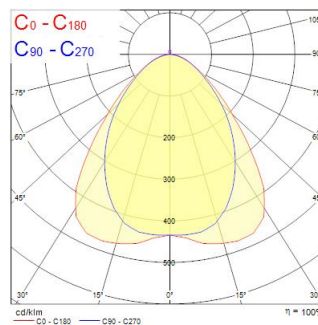

ISOLINE 3380MM 4K 1.7WD 1.7BLK DA

Item No: 0042555

SYLVANIA

PROTM

Isoline LED linear luminaire for industrial and commercial applications. 3380mm length with 1.7m blank section, with wide optics provide homogenous light distribution for open areas. Suitable for DALI Dimming. Aluminium housing, RAL 9016. Max + 35 °C operating temperature range, 4000 K, CRI 80, UGR <25, 3 SDCM. 57W power consumption, 8150lm luminous flux, 146 lm/W efficacy, 3380 mm x 62 mm x 59 mm (L x W x H) dimensions, IP20, IK03, 220-240 V 50/60 Hz, Class I. Lifespan L70:B50 60,000 hours.

Technical Assets

Dimensions (mm)

Photometrics

Distance [m]	Cone diameter [m]	E107	E108	E109	E110	E111	E112	E113	E114	E115	E116	E117	E118	E119	E120	Beam angle [°]	Illuminance [lx]
0.5	0.86	14147	3096	4071	4397	3203										43.9°	3203
1.0	1.72	3537	774	1018	1099	800										43.9°	800
1.5	2.58	1572	344	451	486	354										43.9°	354
2.0	3.44	884	190	251	268	195										43.9°	195
2.5	4.30	566	124	164	174	127										43.9°	127
3.0	5.16	390	86	112	119	88										43.9°	88
3.0	5.77	81														43.9°	81

Distance [m] Cone diameter [m] Illuminance [lx]

— C0 - C180 (Half beam angle: 81.9°)
— C90 - C270 (Half beam angle: 81.4°)

ISOLINE 3380MM 4K 1.7WD 1.7BLK DA

Item No: 0042555

SYLVANIA

General data

Nome do produto	ISOLINE 3380MM 4K 1.7WD 1.7BLK DA
Tecnologia	LED
Casquilho	N/A
Corpo (Housing)	Aluminium
Montagem	Suspended
Luminária	Enclosed
Aplicação geral	Logistics & Industry
Intervalo de temperatura de funcionamento (°C)	0°C...+35°C
ETIM	EC000986
Garantia	5 anos

Optical data

Fluxo luminoso da luminária (lm)	8150
Eficiência (lm/W)	145
Temperatura de cor (K)	4000
Colour Code	840
Cor da luz	Neutral White
CRI	80
Variação da cor (SDCM)	SDCM3
Ângulo do feixe (°)	90
Glare control	< 25
Grupo de risco fotobiológico	RG1