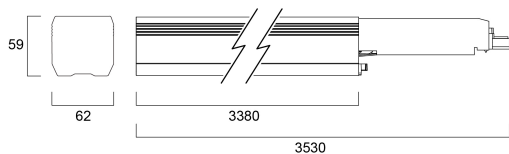

ISOLINE 3380MM 4K 1.7ASY-L 1.7BLK DA

Item No: 0042561

SYLVANIA

PROTM

Isoline LED linear luminaire for industrial and commercial applications. 3380mm length with 1.7m blank section, asymmetrical (Left) optics provide homogenous light distribution for wide, shelf areas. Suitable for DALI Dimming. Aluminium housing, RAL 9016. Max + 35 °C operating temperature range, 4000 K, CRI 80, UGR <20, 3 SDCM. 56W power consumption, 8000lm luminous flux, 143 lm/W efficacy, 3380 mm x 62 mm x 59 mm (L x W x H) dimensions, IP20, IK03, 220-240 V 50/60 Hz, Class I. Lifespan L70:B50 60,000 hours.

Technical Assets

Dimensions (mm)

Photometrics

ISOLINE 3380MM 4K 1.7ASY-L 1.7BLK DA

Item No: 0042561

SYLVANIA

General data

Nome do produto	ISOLINE 3380MM 4K 1.7ASY-L 1.7BLK DA
Tecnologia	LED
Casquilho	N/A
Corpo (Housing)	Aluminium
Montagem	Suspended
Luminária	Enclosed
Aplicação geral	Logistics & Industry
Intervalo de temperatura de funcionamento (°C)	0°C...+35°C
ETIM	EC000986
Garantia	5 anos

Lifetime data

Vida útil L70 B50	60000
Lifespan L80 B10	60000
Lifespan L90 B10	31500

ISOLINE 3380MM 4K 1.7ASY-L 1.7BLK DA

Item No: 0042561

SYLVANIA

Physical data

Cor do corpo	RAL 9016 - Traffic white / Bezel
Proteção IP	IP20
Proteção IK	IK03
IK rating of sensor	IK03
Acabamento do difusor	Transparent
Material do difusor	PMMA Acrylic
Comprimento nominal do produto (mm)	3380
Largura nominal do produto (mm)	62
Altura nominal do produto (mm)	59
Peso (kg)	5.0

Packaging

Código EAN	5410288425610
Comprimento / altura da embalagem individual (cm)	353.0
Largura da embalagem individual (cm)	6.5
Profundidade da embalagem individual (cm)	5.8
DUN14 (inner)	05410288425610
Unidades por embalagem exterior	1
Comprimento / altura da embalagem exterior (cm)	353.0
Largura da embalagem exterior (cm)	6.5
Profundidade da embalagem exterior (cm)	5.8