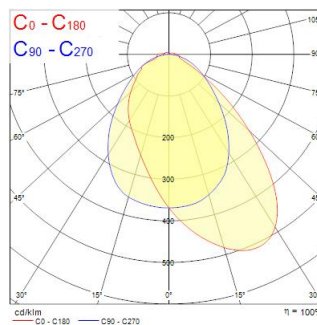

### Dimensions (mm)

L	600	900	1202	1500	2403	3000	3605	4500
---	-----	-----	------	------	------	------	------	------

### Photometrics

Distance [m]	Cone diameter [m]	Beam diameter [m]	Beam angle [°]	Illuminance [lx]
0.5	0.96 1.06	0.71 0.77	43.3° 47.4°	1029 909
1.0	1.92 2.11	1.42 1.54	43.3° 47.4°	4075 364
1.5	2.88 3.26	2.13 2.31	43.3° 47.4°	1311 141
2.0	3.84 4.35	2.84 3.10	43.3° 47.4°	1019 109
2.5	4.79 5.44	3.55 3.91	43.3° 47.4°	622 63
3.0	5.75 6.52	4.26 4.67	43.3° 47.4°	483 48

Distance [m]    Cone diameter [m]    Illuminance [lx]  
 — C0 - C180 (Half beam angle: 94.6°)  
 — C90 - C270 (Half beam angle: 87.6°)