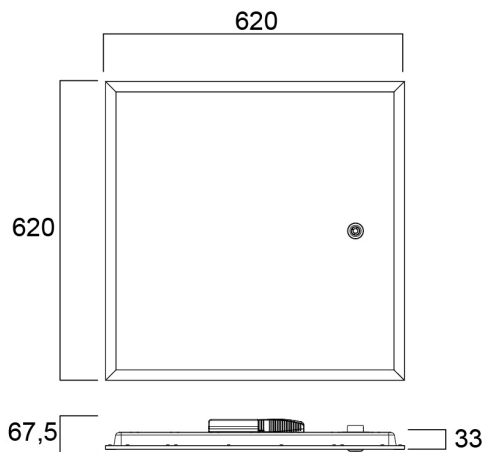

# START Panel UGR19 625x625 3800Lm 830 SSA03

Item No: 0042686

**START**<sup>TM</sup>

START Panel is a range of backlit LED panels used in recessed ceilings. Ideal for general indoor applications such as corridors, breakrooms, offices and meeting rooms. Luminaire dimensions are compatible with common ceiling installation, and the shallow design makes it easy to install in low ceilings. Ip(b) rated diffuser that may not burn at a speed of more than 50mm per minute. 3800Lm; 36W; 106Lm/W; Drive current: 750mA; Average lifespan: 100.000Hrs; 3000K; CRI 80; Glare control <19; IK03; IP40 (from the front); SDCM<3; Class II; SylSmart Connected (SSA) enabled.

### Dimensions (mm)

## Physical data

Cor do corpo	RAL 9003 - Signal white
Proteção IP	IP40/20
Proteção IK	IK03
Acabamento do difusor	Prismatic
Material do difusor	Other
Comprimento nominal do produto (mm)	620
Largura nominal do produto (mm)	620
Altura nominal do produto (mm)	33
Peso (kg)	2.165

## Packaging

Código EAN	5410288426860
Comprimento / altura da embalagem individual (cm)	71.5
Largura da embalagem individual (cm)	65.5
Profundidade da embalagem individual (cm)	8.5
DUN14 (inner)	15410288426867
Unidades por embalagem exterior	3
Comprimento / altura da embalagem exterior (cm)	74.0
Largura da embalagem exterior (cm)	27.5
Profundidade da embalagem exterior (cm)	67.5