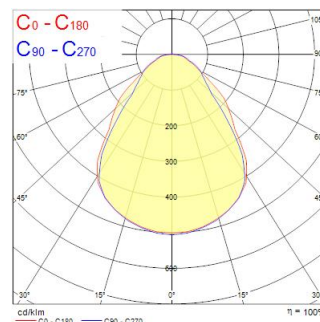

### Dimensions (mm)

### Photometrics

Distance [m]	Cone diameter [m]	E10%	E10C0	E10C90	E10C180	Illuminance [lx]
0.5	0.82	1927	39.4°	1507	42.8°	7709
1.0	1.64	1927	39.4°	482	42.8°	1927
1.5	2.46	887	39.4°	211	42.8°	887
2.0	3.28	482	39.4°	113	42.8°	482
2.5	4.11	308	39.4°	72	42.8°	308
3.0	4.93	214	39.4°	50	42.8°	214
	5.75	150	39.4°	35	42.8°	150

Distance [m]      Cone diameter [m]      Illuminance [lx]

— C0 - C180 (Half beam angle: 86.9°)      — C90 - C270 (Half beam angle: 78.9°)