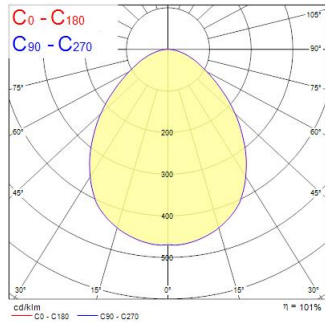

START Panel IP65 UGR19 600x600 4400lm 840 DALI WHT

Item No: 0042693

SYLVANIA

General data

Nome do produto	START Panel IP65 UGR19 600x600 4400lm 840 DALI WHT
Tecnologia	LED
Casquilho	N/A
Corpo (Housing)	Steel
Montagem	Ceiling recessed mounting
Detetor de presença incorporado	NONE
Aplicação geral	Educação, Logistics & Industry, Escritórios
Intervalo de temperatura de funcionamento (°C)	-10°C...+40°C
Compatibilidade com assistente virtual	N/A
ETIM	EC002892
E-number FI	4279300
Garantia	5 anos

Optical data

Fluxo luminoso da luminária (lm)	4400
Eficiência (lm/W)	119
Temperatura de cor (K)	4000
Colour Code	840
Cor da luz	Neutral White
CRI	80
Variação da cor (SDCM)	SDCM3
Ângulo do feixe (°)	100
Tipo de distribuição	Symmetric
Glare control	< 19
Grupo de risco fotobiológico	RG0

Electrical data

Consumo total de energia (W)	37
Tensão de alimentação do produto – mín. (V)	220.0
Tensão de alimentação do produto – máx. (V)	240.0
Fator de potência	0.9
THD (a 230V, 50Hz, carga total, a 100% de regulação)	10.0
Classe de proteção elétrica	Classe I
Sistema de controlo	LED driver constant current
Regulável	Yes
Modo de regulação	DALI-2
Minimum dimming level (%)	1
Drive current (mA)	1000
Corrente de arranque (A)	4
Duração da corrente de arranque (µs)	190
Classe de eficiência energética (A>G) da fonte de luz incluída	D
Frequência nominal (Hz)	50/60Hz
LED Flickering Rate	Ultra low (5% or less)
Máx. produtos por disjuntor C de 16A	53
Máx. produtos por disjuntor B de 16A	53
Secção máxima do condutor conectável (mm²)	1.5
Lifetime data	
Vida útil L70|B50	100000
Vida útil L80|B20	83000