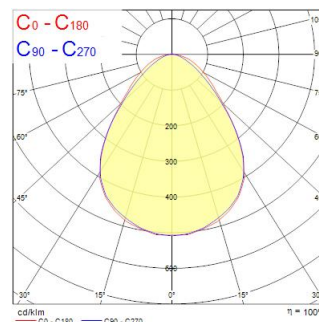

Technical Assets

Dimensions (mm)

Photometrics

Distance [m]	Cone diameter [m]	Beam diameter [m]	Illuminance [lx]
0.5	0.88	0.88	8710
	0.88	0.88	1544
1.0	1.77	1.77	2178
	1.77	1.77	481
1.5	2.65	2.66	965
	2.66	2.66	224
2.0	3.54	3.55	542
	3.55	3.55	118
2.5	4.42	4.44	348
	4.44	4.44	73
3.0	5.31	5.33	242
	5.33	5.33	51

Distance [m] Cone diameter [m] Beam diameter [m] Illuminance [lx]

— C0 - C180 (Half beam angle: 83.0°)
— C90 - C270 (Half beam angle: 83.0°)

START PANEL IP54 UGR19 TW 600x600 4300LM DALI DT8

Item No: 0042705

Optical data

Fluxo luminoso da luminária (lm)	4320
Eficiência (lm/W)	120
Colour Code	N/A
Cor da luz	Tuneable White
CRI	80
Variação da cor (SDCM)	SDCM3
Ângulo do feixe (°)	85
Tipo de distribuição	Symmetric
Glare control	< 19
Grupo de risco fotobiológico	RG0