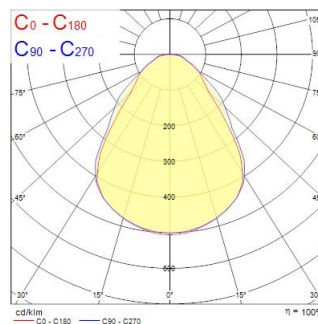

### Dimensions (mm)

### Photometrics

0.5	0.90 0.92	E171 E190 E200	42.1° 42.1° 39.3°	1877 1950
1.0	1.81 1.84	E171 E190 E200	42.1° 42.1° 39.3°	1847 1940
1.5	2.71 2.46	E171 E190 E200	42.1° 42.1° 39.3°	1865 2010
2.0	3.61 3.27	E171 E190 E200	42.1° 42.1° 39.3°	1897 1910
2.5	4.50 4.09	E171 E190 E200	42.1° 42.1° 39.3°	1911 1910
3.0	5.40 4.91	E171 E190 E200	42.1° 42.1° 39.3°	1919 1910

Distance [m]      Cone diameter [m]      Illuminance [lx]

— C0 - C180 (Half beam angle: 78.6°)  
— C90 - C270 (Half beam angle: 84.2°)