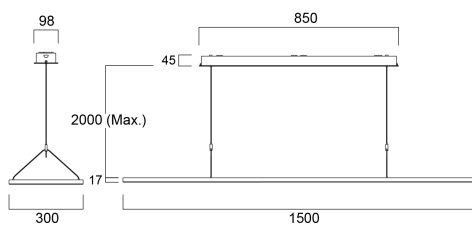

Technical Assets

Dimensions (mm)