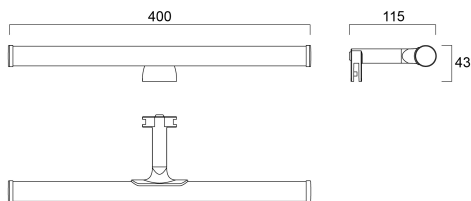

SYLMIRROR LED FLUTE IP44 WW

Item No: 0043235

SYLVANIA

YourHome™

LED mirror/cabinet light with 6W total power consumption, 540 lumen, 144° beam angle, IP44, IK03, CRI 80, 3000K colour temperature, 400 mm length, 2 year warranty. Flute shape. The luminaire is controlled via the wall switch for on/off operation

Technical Assets

Dimensions (mm)

Photometrics

SYLMIRROR LED FLUTE IP44 WW

Item No: 0043235

SYLVANIA

General data

Nome do produto	SYLMIRROR LED FLUTE IP44 WW
Tecnologia	LED
Casquilho	N/A
Corpo (Housing)	PC Polycarbonate
Montagem	Wall surface mounted
Detetor de presença incorporado	NONE
Luminária	Enclosed
Aplicação geral	Residential & Consumer
Intervalo de temperatura de funcionamento (°C)	-10°C...+45°C
Performance ambient temperature Tq (°C)	25
Compatibilidade com assistente virtual	N/A
ETIM	EC002892
E-number FI	4170556
E-number SE	7505162
Garantia	2 years

Lifetime data

Vida útil L70 B50	25000
-------------------	-------

SYLMIRROR LED FLUTE IP44 WW

Item No: 0043235

SYLVANIA

Physical data

Cor do corpo	Chrome
Proteção IP	IP44
Proteção IK	IK03
Acabamento do difusor	Opal
Material do difusor	PC Polycarbonate
Comprimento nominal do produto (mm)	400
Largura nominal do produto (mm)	115
Altura nominal do produto (mm)	43
Peso (kg)	0.101

Packaging

Código EAN	5410288432359
Comprimento / altura da embalagem individual (cm)	41.0
Largura da embalagem individual (cm)	13.0
Profundidade da embalagem individual (cm)	6.5
DUN14 (inner)	15410288432356
Unidades por embalagem exterior	6
Comprimento / altura da embalagem exterior (cm)	43.0
Largura da embalagem exterior (cm)	41.0
Profundidade da embalagem exterior (cm)	15.5