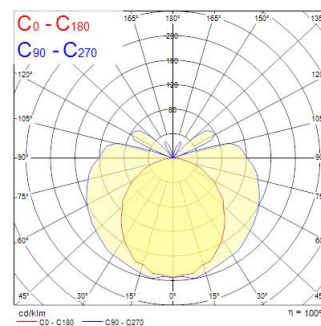

SYLMIRROR LED FLUTE IP44 WW

Item No: 0043235

SYLVANIA

YourHome™

LED mirror/cabinet light with 6W total power consumption, 540 lumen, 144° beam angle, IP44, IK03, CRI 80, 3000K colour temperature, 400 mm length, 2 year warranty. Flute shape. The luminaire is controlled via the wall switch for on/off operation

Technical Assets

Dimensions (mm)

Photometrics

SYLMIRROR LED FLUTE IP44 WW

Item No: 0043235

SYLVANIA

General data

Nome do produto	SYLMIRROR LED FLUTE IP44 WW
Tecnologia	LED
Casquilho	N/A
Corpo (Housing)	PC Polycarbonate
Montagem	Wall surface mounted
Detetor de presença incorporado	NONE
Luminária	Enclosed
Aplicação geral	Residential & Consumer
Intervalo de temperatura de funcionamento (°C)	-10°C...+45°C
Performance ambient temperature Tq (°C)	25
Compatibilidade com assistente virtual	N/A
ETIM	EC002892
E-number FI	4170556
E-number SE	7505162
Garantia	2 years

Optical data

Fluxo luminoso da luminária (lm)	750
Eficiência (lm/W)	90
LOR (%)	100
Temperatura de cor (K)	3000
Cor da luz	Warm White
CRI	80
Variação da cor (SDCM)	SDCM6
Tipo de distribuição	Symmetric
Grupo de risco fotobiológico	RG0

Lifetime data

Vida útil L70 B50	25000
-------------------	-------

SYLMIRROR LED FLUTE IP44 WW

Item No: 0043235

SYLVANIA

Physical data

Cor do corpo	Chrome
Proteção IP	IP44
Proteção IK	IK03
Acabamento do difusor	Opal
Material do difusor	PC Polycarbonate
Comprimento nominal do produto (mm)	400
Largura nominal do produto (mm)	115
Altura nominal do produto (mm)	43
Peso (kg)	0.101