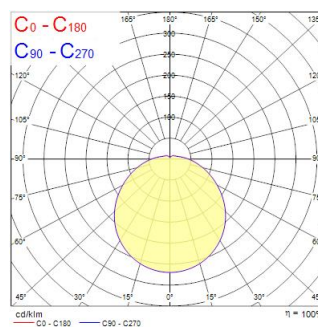

Technical Assets

Dimensions (mm)

Photometrics

Distance [m]	Cone diameter [m]	Beam diameter [m]	Beam diameter [ft]	Illuminance [lx]
0.5	1.65	1.65	5.41	1473
1.0	3.31	3.31	10.83	368
1.5	4.96	5.07	16.63	160
2.0	6.74	6.76	22.16	90
2.5	8.42	8.45	27.74	55
3.0	10.11	10.15	33.28	37

Distance [m] Cone diameter [m] Illuminance [lx]
 — C0 - C180 (Half beam angle: 118.0°)
 — C90 - C270 (Half beam angle: 118.0°)

START Surface IP44 1550lm 830/840 DualTone

Item No: 0043427

SYLVANIA

General data

Optical data

Fluxo luminoso da luminária (lm)	1550
Eficiência (lm/W)	85
Cor da luz	Warm White or Neutral White
CRI	80
Variação da cor (SDCM)	SDCM6
Ângulo do feixe (°)	120
Tipo de distribuição	Diffuse
Grupo de risco fotobiológico	RG0