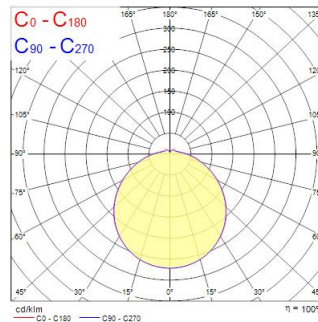

Technical Assets

Dimensions (mm)

Photometrics

Distance [m]	Cone diameter [m]	Illuminance [lx]
0.5	1.66 1.70	2227 154 144
1.0	3.32 3.41	557 55 51
1.5	4.97 5.11	247 17 16
2.0	6.63 6.82	139 10 9
2.5	8.28 8.52	89 8 8
3.0	9.95 10.23	62 4 4

Distance [m] Cone diameter [m] Illuminance [lx]
 — C0 - C180 (Half beam angle: 113.2°)
 — C90 - C270 (Half beam angle: 117.3°)

SYLCIRCLE IP54 2050LM 830/840 DUALTONE

Item No: 0043499

SYLVANIA

General data

Optical data

Fluxo luminoso da luminária (lm)	2050
Eficiência (lm/W)	85
Cor da luz	Amber White or Neutral White
CRI	80
Varição da cor (SDCM)	SDCM6
Ângulo do feixe (°)	120
Tipo de distribuição	Diffuse
Grupo de risco fotobiológico	RG0