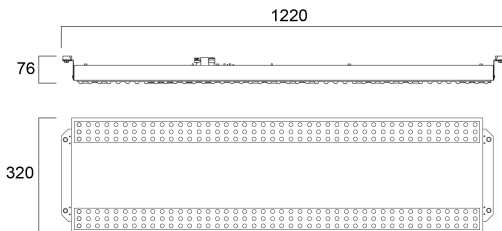

# Sportsbay 1200mm 12800lm 840

Item No: 0044058

**SYLVANIA**

**PRO**<sup>TM</sup>

SportsBay luminaire developed for sports halls with 12800lumens, 81W, 158lm/W, 4000K, CRI 80, wide beam 117°optic, non dimmable, 3 step MacAdam ellipse, Class 1, 220-240V, IP20, IK10, lifespan 100Khrs L70B50, (LxWxH) 1220x320x66mm. Ball-impact-resistance according to VDE 0710-13.

### Dimensions (mm)

## Physical data

Cor do corpo	RAL 9016 - Traffic white / Bezel
Proteção IP	IP20
Proteção IK	IK10
Acabamento do difusor	Other
Material do difusor	None
Comprimento nominal do produto (mm)	1220
Largura nominal do produto (mm)	320
Altura nominal do produto (mm)	66
Peso (kg)	9.8

## Packaging

Código EAN	5410288440583
Comprimento / altura da embalagem individual (cm)	154.0
Largura da embalagem individual (cm)	34.0
Profundidade da embalagem individual (cm)	7.2
DUN14 (inner)	05410288440583
Unidades por embalagem exterior	1
Comprimento / altura da embalagem exterior (cm)	154.0
Largura da embalagem exterior (cm)	7.2
Profundidade da embalagem exterior (cm)	34.0