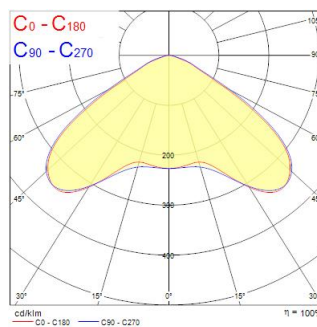

Photometrics

Distance [m]	Cone diameter [m]	Beam angle [°]	Beam diameter [m]	Illuminance [lx]
0.5	1.66 1.60	117° 90°	1130 1218	1218
1.0	3.33 3.20	117° 90°	2260 2436	304
1.5	4.98 4.80	117° 90°	3390 3654	138
2.0	6.66 6.40	117° 90°	4520 4872	72
2.5	8.33 8.00	117° 90°	5650 6096	48
3.0	9.99 9.60	117° 90°	6780 7224	32

Distance [m]   Cone diameter [m]   Illuminance [lx]
— C0 - C180 (Half beam angle: 116.0°)
— C90 - C270 (Half beam angle: 118.0°)