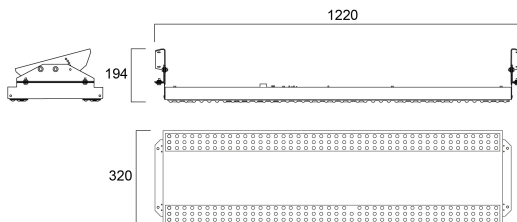

# Sportsbay Tilting bracket

Item No: 0044068

**SYLVANIA**

**PRO**<sup>TM</sup>

Sportsbay tilting bracket

### Dimensions (mm)

### Physical data

Cor do corpo	RAL 9016 - Traffic white / Bezel
Peso (kg)	2.0

### Packaging

Código EAN	5410288440682
Comprimento / altura da embalagem individual (cm)	25.0
Largura da embalagem individual (cm)	10.0
Profundidade da embalagem individual (cm)	25.0
DUN14 (inner)	05410288440682
Unidades por embalagem exterior	1
Comprimento / altura da embalagem exterior (cm)	25.0
Largura da embalagem exterior (cm)	10.0
Profundidade da embalagem exterior (cm)	25.0