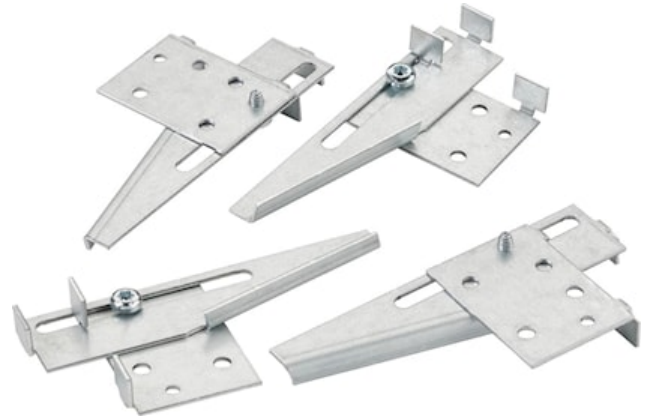

OPTIX R PULL UP KIT

Item No: 0044248

SYLVANIA

Pull up kit for OPTIX Recessed luminaires. Suitable for all sizes. Includes 4 brackets and their mounting screws.

Technical Assets

Photometrics

General data

Nome do produto	OPTIX R PULL UP KIT
Tecnologia	Accessory
Tipo de acessório	Montagem
Corpo (Housing)	Steel
Aplicação geral	Educação, Escritórios
ETIM	EC002557
E-number FI	4278185
Garantia	5 anos

Physical data

Cor do corpo	Grey
Peso (kg)	0.15

Packaging

Código EAN	5410288442488
Comprimento / altura da embalagem individual (cm)	4.0
Largura da embalagem individual (cm)	8.4
Profundidade da embalagem individual (cm)	38.0
DUN14 (inner)	15410288442485
Unidades por embalagem exterior	10
Comprimento / altura da embalagem exterior (cm)	42.5
Largura da embalagem exterior (cm)	8.5
Profundidade da embalagem exterior (cm)	39.0