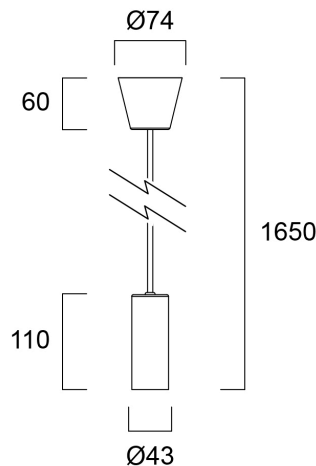

SYLPENDANT BRASS

Item No: 0044410

SYLVANIA

Sleek and compact metal pendant with the E27 socket, designed specifically to enhance the aesthetic of the product. Modern and versatile design. Perfect for Sylvania lampnaire range – ToLEDo™ Mirage, ToLEDo™ Radiance, ToLEDo™ Vintage, ToLEDo™ Retro and ToLEDo™ LifeStyle. Premium fit and finish. Sleek and compact black metal pendant with E27 socket, designed specifically to enhance the aesthetic of the product (only glass and metal visible). Maximum cord length 1450mm. Maximum rated LED lamp wattage = 25W.

Technical Assets

Dimensions (mm)

Photometrics

General data

Nome do produto	SYLPENDANT BRASS
Tecnologia	Accessory
Aplicação geral	Hotelaria, Museums & Galleries, Escritórios, Residential & Consumer, Retailo
ETIM	EC001743
Garantia	3 years

Optical data

Fluxo luminoso da luminária (lm)	N/A
Cor da luz	N/A
Grupo de risco fotobiológico	Not applicable

SYLPENDANT BRASS

Item No: 0044410

SYLVANIA

Electrical data

Light source included	Fixture without Lightsource
Consumo total de energia (W)	25
Classe de proteção elétrica	Classe I
Regulável	No
Modo de regulação	N/A
Frequência nominal (Hz)	50Hz

Physical data

Proteção IP	IP20
Proteção IK	IK02
Altura nominal do produto (mm)	1650
Nominal Product Diameter (mm)	74
Peso (kg)	0.3

Packaging

Código EAN	5410288444109
Comprimento / altura da embalagem individual (cm)	10.5
Largura da embalagem individual (cm)	10.5
Profundidade da embalagem individual (cm)	13.0
DUN14 (inner)	15410288444106
Unidades por embalagem exterior	4
Comprimento / altura da embalagem exterior (cm)	23.0
Largura da embalagem exterior (cm)	23.0
Profundidade da embalagem exterior (cm)	16.0