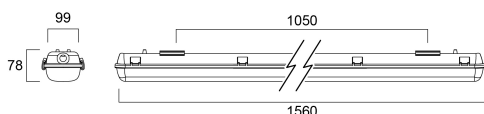

SylProof ToLEDo T8 Twin 1500 IP65 4100Lm 840

Item No: 0045885

SYLVANIA

YourHome™

Weatherproof luminaire delivered together with exchangeable ToLEDo T8 LED tubes. Easy to install with stainless steel fixing brackets for ceiling mounting. Polycarbonate housing and diffuser. 4000K; 51W; 4100lm; 80lm/W and 25,000 hours lifetime. IP65; IK08; Class I; 1560mm x 99mm x 78mm

Technical Assets

Dimensions (mm)

Photometrics

General data

Nome do produto	SylProof ToLEDo T8 Twin 1500 IP65 4100Lm 840
Tecnologia	LED
Casquilho	G13
Corpo (Housing)	PC Polycarbonate
Montagem	Ceiling surface mounting
Aplicação geral	Logistics & Industry
ETIM	EC002892
Garantia	3 years

Physical data

Cor do corpo	Grey
Proteção IP	IP65
Proteção IK	IK08
Acabamento do difusor	Transparent
Material do difusor	PC Polycarbonate
Comprimento nominal do produto (mm)	1560
Largura nominal do produto (mm)	99
Altura nominal do produto (mm)	78
Peso (kg)	2.05

Packaging

Código EAN	5410288458854
Comprimento / altura da embalagem individual (cm)	156.8
Largura da embalagem individual (cm)	11.0
Profundidade da embalagem individual (cm)	8.0
DUN14 (inner)	15410288458851
Unidades por embalagem exterior	72
Comprimento / altura da embalagem exterior (cm)	158.5
Largura da embalagem exterior (cm)	74.0
Profundidade da embalagem exterior (cm)	90.0