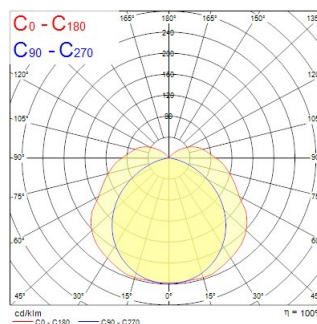

Technical Assets

Dimensions (mm)

Photometrics

General data

Nome do produto	SylProof ToLEDo T8 Twin 1500 IP65 4100Lm 840
Tecnologia	LED
Casquilho	G13
Corpo (Housing)	PC Polycarbonate
Montagem	Ceiling surface mounting
Aplicação geral	Logistics & Industry
ETIM	EC002892
Garantia	3 years

Optical data

Fluxo luminoso da luminária (lm)	4100
Eficiência (lm/W)	80
Colour Code	840
Cor da luz	Cool White
CRI	80
Lumen maintenance at end of nominal life (%)	70

SylProof ToLEDo T8 Twin 1500 IP65 4100Lm 840

Item No: 0045885

SYLVANIA

Electrical data

Light source included	0029298
Consumo total de energia (W)	51
Tensão de alimentação do produto – mín. (V)	220
Tensão de alimentação do produto – máx. (V)	240
Fator de potência	1
Classe de proteção elétrica	Classe I
No. Of switching cycles before premature failures	>200000
Regulável	No
Modo de regulação	N/A
Classe de eficiência energética (A>G) da fonte de luz incluída	F
Frequência nominal (Hz)	50/60Hz

Physical data

Cor do corpo	Grey
Proteção IP	IP65
Proteção IK	IK08
Acabamento do difusor	Transparent
Material do difusor	PC Polycarbonate
Comprimento nominal do produto (mm)	1560
Largura nominal do produto (mm)	99
Altura nominal do produto (mm)	78
Peso (kg)	2.05