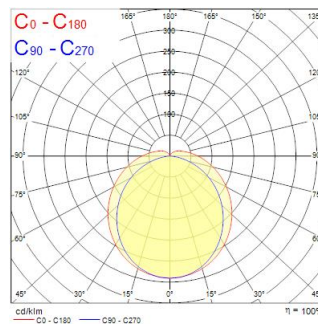

Technical Assets

Dimensions (mm)

Photometrics

Distance [m]	Cone diameter [m]	Beam angle [°]	Beam diameter [m]	Illuminance [lx]
0.5	1.28 2.01	50° 52.1° 53.8°	238 325 431	
1.0	2.57 4.03	50° 52.1° 53.8°	95 127 164	
1.5	3.85 6.04	50° 52.1° 53.8°	31 42 55	
2.0	5.14 8.06	50° 52.1° 53.8°	14 19 25	
2.5	6.42 10.07	50° 52.1° 53.8°	7 9 12	
3.0	7.71 12.09	50° 52.1° 53.8°	4 5 7	

Distance [m] Cone diameter [m] Illuminance [lx]
 — C0 - C180 (Half beam angle: 127.2°)
 — C90 - C270 (Half beam angle: 104.2°)

START Waterproof Slim 1200 IP65 2400lm 840

Item No: 0046033

SYLVANIA

General data

Optical data

Fluxo luminoso da luminária (lm)	2400
Eficiência (lm/W)	126
Temperatura de cor (K)	4000
CRI	80
Glare control	< 24
Grupo de risco fotobiológico	RG0

Electrical data

Consumo total de energia (W)	19
Fator de potência	0.92
THD (a 230V, 50Hz, carga total, a 100% de regulação)	25
Classe de proteção elétrica	Classe I
Drive current (mA)	290
Corrente de arranque (A)	10.6
Duração da corrente de arranque (µs)	22
Frequência nominal (Hz)	50/60Hz
LED Flickering Rate	Medium (21% - 40%)
Máx. dispositivos por disjuntor C de 10A	45
Max. products per 13A C Breaker	60
Máx. produtos por disjuntor C de 16A	80
Max. products per 20A C Breaker	90
Max. products per 10A B Breaker	38
Max. products per 13A B Breaker	50
Máx. produtos por disjuntor B de 16A	60
Max. products per 20A B Breaker	70