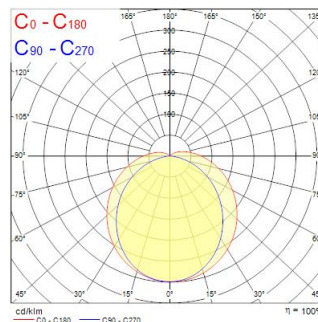

Technical Assets

Dimensions (mm)

Photometrics

Distance [m]	Cone diameter [m]	Beam diameter [m]	Beam diameter [m]	Illuminance [lx]
0.5	1.22 2.14	0.07 0.07	0.07 0.07	290 351 113
1.0	2.44 4.28	0.14 0.14	0.14 0.14	748 98 35
1.5	3.67 6.43	0.21 0.21	0.21 0.21	333 42 15
2.0	4.88 8.56	0.28 0.28	0.28 0.28	181 14 5
2.5	6.11 10.72	0.35 0.35	0.35 0.35	120 11 4
3.0	7.33 12.87	0.42 0.42	0.42 0.42	83 11 3

Distance [m] Cone diameter [m] Illuminance [lx]
 — C0 - C180 (Half beam angle: 133.0°)
 — C90 - C270 (Half beam angle: 101.4°)

START Waterproof Slim 1200 IP65 2500lm 840

Item No: 0046369

SYLVANIA

General data

Optical data

Fluxo luminoso da luminária (lm)	2500
Eficiência (lm/W)	132
Temperatura de cor (K)	4000
Cor da luz	Neutral White
CRI	80
Variação da cor (SDCM)	SDCM5
Ângulo do feixe (°)	120
Tipo de distribuição	Diffuse
Grupo de risco fotobiológico	RG0