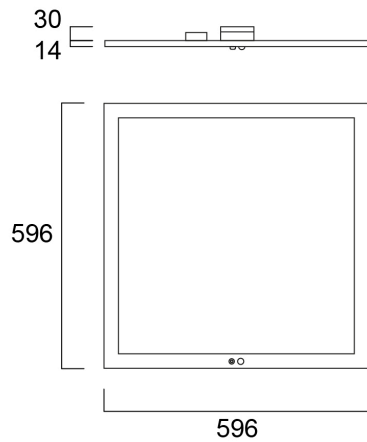

# START Panel Flat UGR19 600x600 840 SSH

Item No: 0047040

**SYLVANIA**

Edge lit LED flat panel. SYLSMART Connected Building - Fully wireless, adaptive, dynamic smart system. 32 W, Neutral White, 4000 K, 3500 lumens, 109 lm/W, 50000 hours lifetime (L70), PMMA opal diffuser, aluminium frame, steel body, electronic driver. (HxWxD) 50 x 596 x 596 mm

### Dimensions (mm)

## Physical data

Cor do corpo	White
Proteção IP	IP40/20
Proteção IK	IK06
Acabamento do difusor	Prismatic
Material do difusor	PMMA Acrylic
Comprimento nominal do produto (mm)	596
Largura nominal do produto (mm)	596
Altura nominal do produto (mm)	50
Peso (kg)	4.4
Recessed Depth (mm)	50

## Packaging

Código EAN	5410288470405
Comprimento / altura da embalagem individual (cm)	70.0
Largura da embalagem individual (cm)	65.0
Profundidade da embalagem individual (cm)	5.0
DUN14 (inner)	05410288470405
Unidades por embalagem exterior	1
Comprimento / altura da embalagem exterior (cm)	70.0
Largura da embalagem exterior (cm)	65.0
Profundidade da embalagem exterior (cm)	5.0