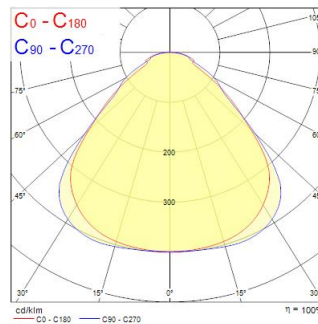

### Dimensions (mm)

### Photometrics

Distance [m]	Cone diameter [m]	Beam diameter [m]	Illuminance [lx]
0.5	1.11	0.71	5505
1.0	2.23	1.42	1377
1.5	3.34	2.13	612
2.0	4.46	2.84	344
2.5	5.57	3.55	220
3.0	6.69	4.26	153

Distance [m] Cone diameter [m] Illuminance [lx]  
C0 - C180 (Half beam angle: 96.2°)

## Physical data

Cor do corpo	White
Proteção IP	IP40/20
Proteção IK	IK06
Acabamento do difusor	Prismatic
Material do difusor	PMMA Acrylic
Comprimento nominal do produto (mm)	596
Largura nominal do produto (mm)	596
Altura nominal do produto (mm)	50
Peso (kg)	4.4
Recessed Depth (mm)	50