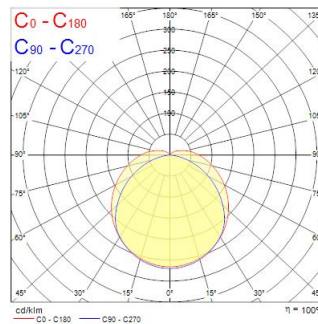

Technical Assets

Dimensions (mm)

Photometrics

Distance [m]	Cone diameter [m]	Beam diameter [m]	Beam diameter [m]	Illuminance [lx]
0.5	1.41 2.25	Ø171	Ø190	6574 690 124
1.0	2.81 4.48	Ø342	Ø380	1643 188 56
1.5	4.22 6.74	Ø513	Ø570	742 72 22
2.0	5.63 8.96	Ø684	Ø760	417 41 14
2.5	7.04 11.23	Ø855	Ø950	267 26 9
3.0	8.44 13.43	Ø1026	Ø1140	188 18 6

Distance [m] Cone diameter [m] Illuminance [lx]
 — C0 - C180 (Half beam angle: 152.2°)
 — C90 - C270 (Half beam angle: 109.2°)

START Waterproof Tubular 1500 IP66 6300lm 830 PC

Item No: 0047151

SYLVANIA

General data

Optical data

Fluxo luminoso da luminária (lm)	6250
Eficiência (lm/W)	125
Temperatura de cor (K)	3000
CRI	80
Ângulo do feixe (°)	120
Grupo de risco fotobiológico	RG1

Electrical data

Consumo total de energia (W)	50
Tensão de alimentação do produto – mín. (V)	220
Tensão de alimentação do produto – máx. (V)	240
Fator de potência	0.95
THD (a 230V, 50Hz, carga total, a 100% de regulação)	10
Classe de proteção elétrica	Classe I
Regulável	No
Modo de regulação	N/A
Drive current (mA)	250
Corrente de arranque (A)	40
Duração da corrente de arranque (µs)	100
Classe de eficiência energética (A>G) da fonte de luz incluída	E
Frequência nominal (Hz)	50/60Hz
Máx. dispositivos por disjuntor C de 10A	14
Max. products per 13A C Breaker	18
Máx. produtos por disjuntor C de 16A	22
Max. products per 20A C Breaker	28
Max. products per 10A B Breaker	8
Max. products per 13A B Breaker	10
Máx. produtos por disjuntor B de 16A	13
Max. products per 20A B Breaker	16