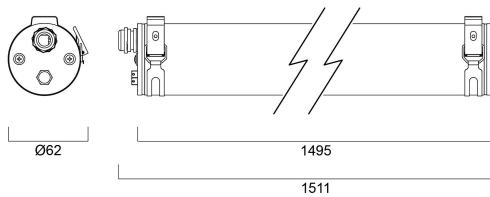

Technical Assets

Dimensions (mm)

Photometrics

Distance [m]	Cone diameter [m]	Beam diameter [m]	Beam diameter [m]	Illuminance [lx]
0.5	1.41 2.25	Ø171	Ø190	6574 690 124
1.0	2.81 4.48	Ø342	Ø380	1643 188 56
1.5	4.22 6.74	Ø513	Ø570	742 72 22
2.0	5.63 8.96	Ø684	Ø760	417 41 14
2.5	7.04 11.23	Ø855	Ø950	267 26 9
3.0	8.44 13.43	Ø1026	Ø1140	188 18 6

Distance [m] Cone diameter [m] Illuminance [lx]
 — C0 - C180 (Half beam angle: 152.2°)
 — C90 - C270 (Half beam angle: 109.2°)

START Waterproof Tubular 1500 IP66 6300lm 830 PC

Item No: 0047151

SYLVANIA

General data

Lifetime data

Vida útil L70 B50	54000
Lifespan L80 B50	54000

START Waterproof Tubular 1500 IP66 6300lm 830 PC

Item No: 0047151

SYLVANIA

Physical data

Proteção IP	IP66
Proteção IK	IK10
Comprimento nominal do produto (mm)	1495
Largura nominal do produto (mm)	70
Altura nominal do produto (mm)	70
Peso (kg)	3.1

Packaging

Código EAN	5410288471518
Comprimento / altura da embalagem individual (cm)	163.5
Largura da embalagem individual (cm)	10.5
Profundidade da embalagem individual (cm)	10.5
DUN14 (inner)	15410288471515
Unidades por embalagem exterior	2
Comprimento / altura da embalagem exterior (cm)	165.0
Largura da embalagem exterior (cm)	23.0
Profundidade da embalagem exterior (cm)	23.0