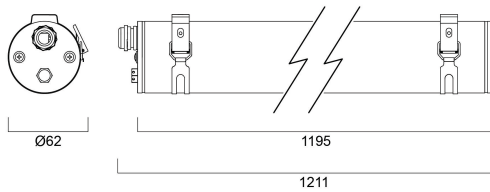

Technical Assets

Dimensions (mm)

Photometrics

START Waterproof Tubular 1200 IP66 3900lm 830 PC

Item No: 0047157

SYLVANIA

General data

Nome do produto	START Waterproof Tubular 1200 IP66 3900lm 830 PC
Tecnologia	LED
Casquilho	N/A
Corpo (Housing)	PC Polycarbonate, Polyester
Detetor de presença incorporado	NONE
Aplicação geral	Logistics & Industry
Intervalo de temperatura de funcionamento (°C)	-25°C...+50°C
Compatibilidade com assistente virtual	N/A
ETIM	EC000109
E-number FI	4357128
Garantia	5 anos

Optical data

Fluxo luminoso da luminária (lm)	3900
Eficiência (lm/W)	111
Temperatura de cor (K)	3000
Cor da luz	Warm White
CRI	80
Ângulo do feixe (°)	120
Grupo de risco fotobiológico	RG1

Electrical data

Lifetime data

Vida útil L70 B50	68000
Lifespan L80 B50	50000
Vida útil L80 B20	42800

START Waterproof Tubular 1200 IP66 3900lm 830 PC

Item No: 0047157

SYLVANIA

Physical data

Cor do corpo	White
Proteção IP	IP66
Proteção IK	IK10
Comprimento nominal do produto (mm)	1190
Nominal Product Diameter (mm)	62
Peso (kg)	1.24

Packaging

Código EAN	5410288471570
Comprimento / altura da embalagem individual (cm)	127.5
Largura da embalagem individual (cm)	7.7
Profundidade da embalagem individual (cm)	7.7
DUN14 (inner)	15410288471577
Unidades por embalagem exterior	6
Comprimento / altura da embalagem exterior (cm)	130.0
Largura da embalagem exterior (cm)	25.1
Profundidade da embalagem exterior (cm)	17.8