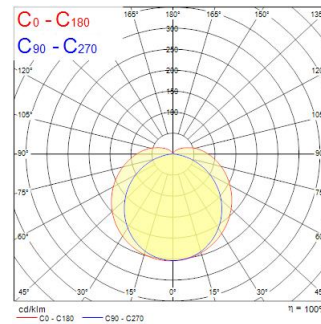

Photometrics