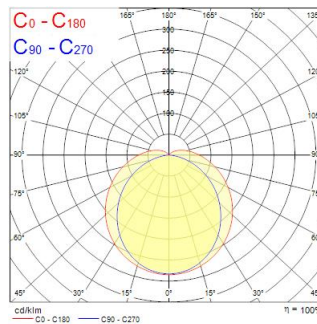

### Dimensions (mm)

### Photometrics

Distance [m]	Cone diameter [m]	Beam diameter [m]	Beam diameter [ft]	Illuminance [lx]
0.5	1.28 2.32	Ø171 Ø190 Ø207	52.0" 52.0" 66.7"	990 692 177
1.0	2.56 4.64	Ø342 Ø380 Ø414	104.0" 104.0" 133.4"	143 100 44
1.5	3.84 6.97	Ø513 Ø570 Ø621	156.0" 156.0" 190.1"	63 44 30
2.0	5.12 9.28	Ø684 Ø760 Ø828	208.0" 208.0" 261.4"	36 25 18
2.5	6.40 11.61	Ø855 Ø950 Ø1035	260.0" 260.0" 330.7"	22 16 11
3.0	7.68 13.93	Ø1026 Ø1140 Ø1233	312.0" 312.0" 394.9"	15 11 8

Distance [m]      Cone diameter [m]      Illuminance [lx]  
 — C0 - C180 (Half beam angle: 133.4°)  
 — C90 - C270 (Half beam angle: 104.0°)