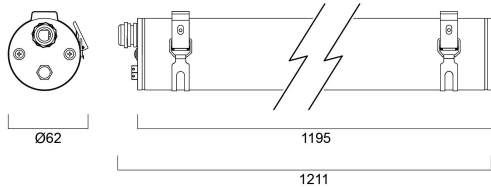

# START Waterproof Tubular 1200 IP66 5000lm 840 PC

Item No: 0047180

**SYLVANIA**

START Waterproof Tubular is an aesthetically attractive integrated LED fixture. Easy to install with 304 stainless steel fixing brackets for ceiling mounting. Polycarbonate housing; 4000K; 35W; 5000lm; High efficiency with 143lm/W and lumen maintenance L80:B50 of 54,000 hours lifetime. IP66; IK10; Class I; 1195mm x 70mm. Can be suspended with additional accessory (SKU 0046035).

### Dimensions (mm)

## Physical data

Proteção IP	IP66
Proteção IK	IK10
Comprimento nominal do produto (mm)	1195
Largura nominal do produto (mm)	70
Altura nominal do produto (mm)	70
Peso (kg)	2.5

## Packaging

Código EAN	5410288471808
Comprimento / altura da embalagem individual (cm)	133.5
Largura da embalagem individual (cm)	10.5
Profundidade da embalagem individual (cm)	10.5
DUN14 (inner)	15410288471805
Unidades por embalagem exterior	2
Comprimento / altura da embalagem exterior (cm)	135.0
Largura da embalagem exterior (cm)	23.0
Profundidade da embalagem exterior (cm)	23.0