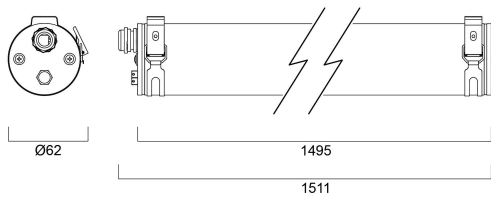

Technical Assets

Dimensions (mm)

Photometrics

Distance [m]	Cone diameter [m]	Beam diameter [m]	Illuminance [lx]
0.5	1.22 1.99	Ø171 Ø270	8717 1111 356
1.0	2.44 3.98	Ø342 Ø540	2179 278 90
1.5	3.67 5.96	Ø513 Ø810	969 122 41
2.0	4.88 7.95	Ø684 Ø1080	545 69 23
2.5	6.11 9.94	Ø855 Ø1290	349 44 15
3.0	7.33 11.93	Ø1026 Ø1500	242 31 11

Distance [m] Cone diameter [m] Illuminance [lx]
 — C0 - C180 (Half beam angle: 126.0°)
 — C90 - C270 (Half beam angle: 101.4°)

START Waterproof Tubular 1500 IP66 7400lm 840 PC

Item No: 0047181

SYLVANIA

General data

START Waterproof Tubular 1500 IP66 7400lm 840 PC

Item No: 0047181

SYLVANIA

Physical data

Proteção IP	IP66
Proteção IK	IK10
Comprimento nominal do produto (mm)	1495
Largura nominal do produto (mm)	70
Altura nominal do produto (mm)	70
Peso (kg)	3.1

Packaging

Código EAN	5410288471815
Comprimento / altura da embalagem individual (cm)	163.5
Largura da embalagem individual (cm)	10.5
Profundidade da embalagem individual (cm)	10.5
DUN14 (inner)	15410288471812
Unidades por embalagem exterior	2
Comprimento / altura da embalagem exterior (cm)	165.0
Largura da embalagem exterior (cm)	23.0
Profundidade da embalagem exterior (cm)	23.0