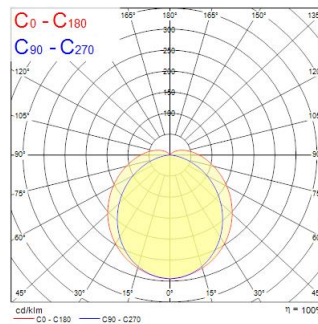

Technical Assets

Dimensions (mm)

Photometrics

Distance [m]	Cone diameter [m]	Beam diameter [m]	Illuminance [lx]
0.5	1.22 1.99	Ø171 Ø270	8717 1111 356
1.0	2.44 3.98	Ø342 Ø540	2179 278 90
1.5	3.67 5.96	Ø513 Ø810	969 122 41
2.0	4.88 7.95	Ø684 Ø1080	545 69 23
2.5	6.11 9.94	Ø855 Ø1290	349 44 15
3.0	7.33 11.93	Ø1026 Ø1500	242 31 11

Distance [m] Cone diameter [m] Illuminance [lx]
 — C0 - C180 (Half beam angle: 126.0°)
 — C90 - C270 (Half beam angle: 101.4°)

START Waterproof Tubular 1500 IP66 7400lm 840 PC

Item No: 0047181

SYLVANIA

General data

Optical data

Fluxo luminoso da luminária (lm)	7400
Eficiência (lm/W)	148
Temperatura de cor (K)	4000
CRI	80
Ângulo do feixe (°)	120
Grupo de risco fotobiológico	RG1

Electrical data

Consumo total de energia (W)	50
Tensão de alimentação do produto – mín. (V)	220
Tensão de alimentação do produto – máx. (V)	240
Fator de potência	0.95
THD (a 230V, 50Hz, carga total, a 100% de regulação)	10
Classe de proteção elétrica	Classe I
Regulável	No
Modo de regulação	N/A
Drive current (mA)	250
Corrente de arranque (A)	40
Duração da corrente de arranque (µs)	100
Classe de eficiência energética (A>G) da fonte de luz incluída	E
Frequência nominal (Hz)	50/60Hz
Máx. dispositivos por disjuntor C de 10A	14
Max. products per 13A C Breaker	18
Máx. produtos por disjuntor C de 16A	22
Max. products per 20A C Breaker	28
Max. products per 10A B Breaker	8
Max. products per 13A B Breaker	10
Máx. produtos por disjuntor B de 16A	13
Max. products per 20A B Breaker	16