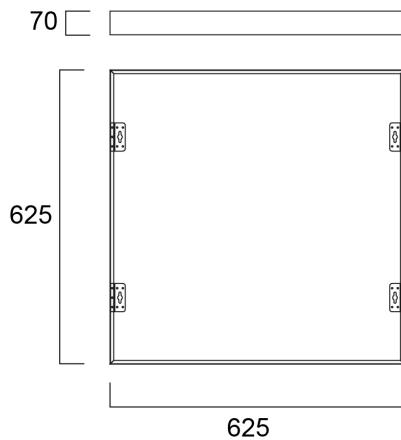

# Surface Mounting Kit Pro 625x625x70mm

Item No: 0047199

**SYLVANIA**

**PRO**<sup>TM</sup>

CE UK  
CA

Surface Mounting Kit for START Panel Eco, START Panel, Quantum, Quadro and Opticlip ranges. RAL9003. Height of 70 mm.

### Dimensions (mm)

## Physical data

Comprimento nominal do produto (mm)	625
Largura nominal do produto (mm)	625
Altura nominal do produto (mm)	70
Peso (kg)	1.015

## Packaging

Código EAN	5410288471990
Comprimento / altura da embalagem individual (cm)	10.5
Largura da embalagem individual (cm)	8.0
Profundidade da embalagem individual (cm)	65.0
DUN14 (inner)	15410288471997
Unidades por embalagem exterior	4
Comprimento / altura da embalagem exterior (cm)	66.5
Largura da embalagem exterior (cm)	23.0
Profundidade da embalagem exterior (cm)	18.5