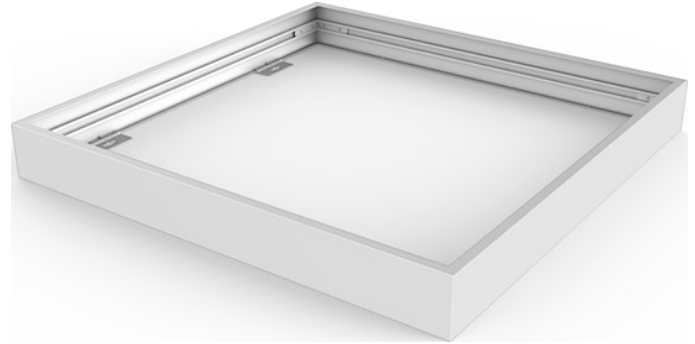

# Surface Mounting Kit Pro 625x625x70mm

Item No: 0047199

**SYLVANIA**

**PRO**<sup>TM</sup>

CE UK  
CA

Surface Mounting Kit for START Panel Eco, START Panel, Quantum, Quadro and Opticlip ranges. RAL9003. Height of 70 mm.

## General data

Nome do produto	Surface Mounting Kit Pro 625x625x70mm
Tecnologia	Non - Electrical Device
Tipo de acessório	Montagem
Environment	Interior
Aplicação geral	Educação, Hotelaria, Escritórios, Retalho
ETIM	EC002557
Garantia	5 anos