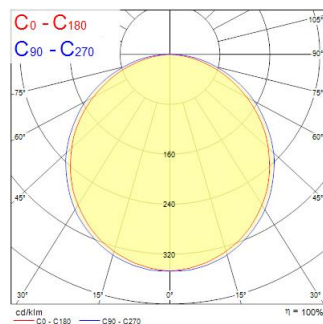

Technical Assets

Dimensions (mm)

Photometrics

Distance [m]	Cone diameter [m]	Illuminance [lx]
0.5	1.56 1.42	833 275
1.0	3.12 2.85	166 119
1.5	4.67 4.27	89 61
2.0	6.23 5.69	37 26
2.5	7.78 7.11	21 16
3.0	9.35 8.54	11 8

Distance [m] Cone diameter [m] Illuminance [lx]
 — C0 - C180 (Half beam angle: 100.0°)
 — C90 - C270 (Half beam angle: 114.0°)

START Panel Flat 600x600 HE 4300Lm 840

Item No: 0047215

SYLVANIA

General data

Optical data

Fluxo luminoso da luminária (lm)	4,350
Eficiência (lm/W)	124
Temperatura de cor (K)	4000
Cor da luz	Neutral White
CRI	80
Variação da cor (SDCM)	SDCM5
Ângulo do feixe (°)	120
Tipo de distribuição	Symmetric
Grupo de risco fotobiológico	RG0

Lifetime data

Vida útil L70 B50	120000
-------------------	--------

Physical data

Cor do corpo	RAL 9003 - Signal white
Proteção IP	IP40/20
Proteção IK	IK03
Comprimento nominal do produto (mm)	595
Largura nominal do produto (mm)	595
Altura nominal do produto (mm)	9.5
Peso (kg)	2.511
Recessed Depth (mm)	38