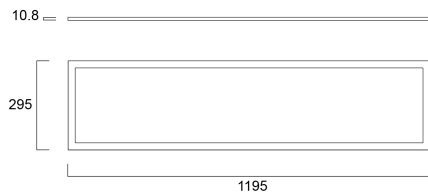

Technical Assets

Dimensions (mm)