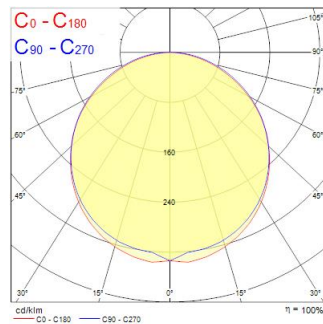

Photometrics

Distance [m]	Cone diameter [m]	Beam diameter [m]	Beam diameter [m]	Illuminance [lx]
0.5	1.55	0.775	0.775	3300
	1.51	0.755	0.755	442
				272
1.0	3.09	1.545	1.545	1378
	3.01	1.505	1.505	110
				118
1.5	4.64	2.32	2.32	612
	4.52	2.26	2.26	49
				51
2.0	6.18	3.09	3.09	344
	6.02	3.01	3.01	28
				28
2.5	7.73	3.865	3.865	220
	7.53	3.765	3.765	18
				18
3.0	9.27	4.635	4.635	155
	9.03	4.515	4.515	12
				12