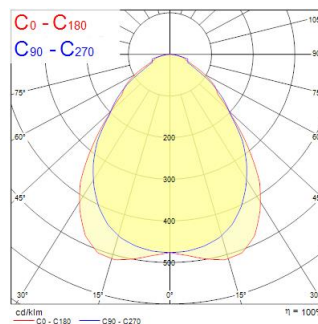

Technical Assets

Dimensions (mm)

Photometrics

0.5	0.92 0.91	807 8100 42.9° 42.2° 1440
1.0	1.83 1.81	807 8100 42.9° 42.2° 361
1.5	2.75 2.72	732 8100 42.9° 42.2° 147
2.0	3.67 3.63	412 8100 42.9° 42.2° 83
2.5	4.58 4.53	284 8100 42.9° 42.2° 60
3.0	5.50 5.44	193 8100 42.9° 42.2° 43

Distance [m] Cone diameter [m] Illuminance [lx]

— C0 - C180 (Half beam angle: 84.0°)
— C90 - C270 (Half beam angle: 65.0°)

START Panel Flat UGR19 600x600 3500Lm 830

Item No: 0047226

SYLVANIA

General data

Nome do produto	START Panel Flat UGR19 600x600 3500Lm 830
Tecnologia	LED
Corpo (Housing)	Aluminium
Montagem	Ceiling recessed mounting, Ceiling surface mounting, Suspended
Environment	Interior
Aplicação geral	Educação, Escritórios
Intervalo de temperatura de funcionamento (°C)	-20°C...+40°C
Performance ambient temperature Tq (°C)	25
ETIM	EC002892
E-number FI	4276947
Garantia	5 anos

Optical data

Fluxo luminoso da luminária (lm)	3,500
Eficiência (lm/W)	100
Temperatura de cor (K)	3000
Cor da luz	Warm White
CRI	80
Variação da cor (SDCM)	SDCM5
Ângulo do feixe (°)	90
Tipo de distribuição	Symmetric
Glare control	< 19
Grupo de risco fotobiológico	RG0

Lifetime data

Vida útil L70 B50	120000
-------------------	--------

Physical data

Cor do corpo	RAL 9003 - Signal white
Proteção IP	IP40/20
Proteção IK	IK03
Acabamento do difusor	Prismatic
Comprimento nominal do produto (mm)	595
Largura nominal do produto (mm)	595
Altura nominal do produto (mm)	9.5
Peso (kg)	2.653
Recessed Depth (mm)	38