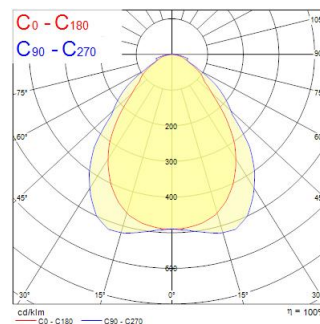

START Panel Flat UGR19 600x600 3500Lm 840

Item No: 0047227

SYLVANIA

Edge lit LED flat panel with low glare (UGR<19). Low Flicker, 35 W, Neutral White, 4000 K, 3500 lumens, 100 lm/W, Average lifespan: 120.000Hrs, prismatic diffuser, aluminium frame, steel body, electronic non dimmable driver. (HxWxD) 9.5 x 595 x 595 mm

Technical Assets

Dimensions (mm)

Photometrics

Distance [m]	Cone diameter [m]	Beam diameter [m]	Beam angle [°]	Beam angle [°]	Beam angle [°]	Illuminance [lx]
0.5	0.96 0.82	0.96 0.82	43.9° 39.4°	43.9° 39.4°	43.9° 39.4°	8700 1240 1501
1.0	1.92 1.64	1.92 1.64	43.9° 39.4°	43.9° 39.4°	43.9° 39.4°	1680 338 390
1.5	2.88 2.46	2.88 2.46	43.9° 39.4°	43.9° 39.4°	43.9° 39.4°	781 149 173
2.0	3.84 3.28	3.84 3.28	43.9° 39.4°	43.9° 39.4°	43.9° 39.4°	422 84 96
2.5	4.81 4.11	4.81 4.11	43.9° 39.4°	43.9° 39.4°	43.9° 39.4°	270 54 62
3.0	5.77 4.93	5.77 4.93	43.9° 39.4°	43.9° 39.4°	43.9° 39.4°	180 36 42

Optical data

Fluxo luminoso da luminária (lm)	3,500
Eficiência (lm/W)	100
Temperatura de cor (K)	4000
Cor da luz	Neutral White
CRI	80
Variação da cor (SDCM)	SDCM5
Ângulo do feixe (°)	90
Tipo de distribuição	Symmetric
Glare control	< 19
Grupo de risco fotobiológico	RG0