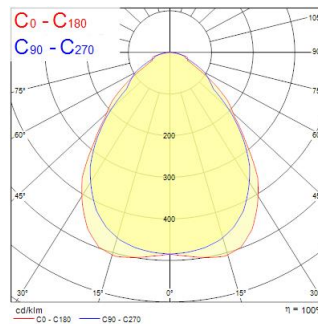

Technical Assets

Dimensions (mm)

Photometrics

Distance [m]	Cone diameter [m]	Beam diameter [m]	Beam angle [°]	Beam angle [']	Illuminance [lx]
0.5	0.52 0.51	0.52 0.51	42.3° 42.4°	181 182	7970
1.0	1.03 1.03	1.03 1.03	42.3° 42.4°	396 398	1980
1.5	2.75 2.74	2.75 2.74	42.3° 42.4°	170 169	870
2.0	3.67 3.65	3.67 3.65	42.3° 42.4°	99 98	490
2.5	4.58 4.57	4.58 4.57	42.3° 42.4°	80 80	315
3.0	5.50 5.48	5.50 5.48	42.3° 42.4°	64 64	219

Distance [m] Cone diameter [m] Beam diameter [m] Beam angle [°] Beam angle ['] Illuminance [lx]

— C0 - C180 (Half beam angle: 84.0°)
— C90 - C270 (Half beam angle: 85.0°)

START Panel Flat UGR19 600x600 4000Lm 840

Optical data

Fluxo luminoso da luminária (lm)	4,050
Eficiência (lm/W)	101
Temperatura de cor (K)	4000
Cor da luz	Neutral White
CRI	80
Variação da cor (SDCM)	SDCM5
Ângulo do feixe (°)	90
Tipo de distribuição	Symmetric
Glare control	< 19
Grupo de risco fotobiológico	RG0

Lifetime data

Vida útil L70 B50	120000
-------------------	--------

Physical data

Cor do corpo	RAL 9003 - Signal white
Proteção IP	IP40/20
Proteção IK	IK03
Acabamento do difusor	Prismatic
Comprimento nominal do produto (mm)	595
Largura nominal do produto (mm)	595
Altura nominal do produto (mm)	9.5
Peso (kg)	2.653
Recessed Depth (mm)	38