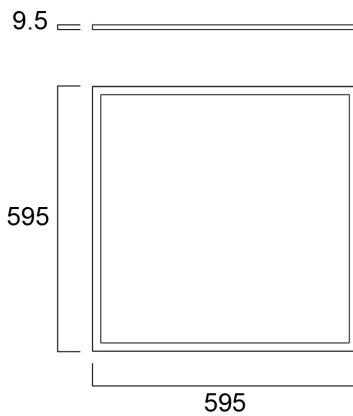

START Panel Flat UGR19 600x600 4000Lm 840

Item No: 0047229

SYLVANIA

Edge lit LED flat panel with low glare (UGR<19). Low Flicker, 40 W, Neutral White, 4000 K, 4000 lumens, 100 lm/W, Average lifespan: 120.000Hrs, prismatic diffuser, aluminium frame, steel body, electronic non dimmable driver. (HxWxD) 9.5 x 595 x 595 mm

Technical Assets

Dimensions (mm)

Photometrics

Distance [m]	Cone diameter [m]	Beam diameter [m]	Beam angle [°]	Beam angle [']	Illuminance [lx]
0.5	0.52 0.51	0.52 0.51	42.3° 42.4°	181 182	7970
1.0	1.03 1.03	1.03 1.03	42.3° 42.4°	396 398	1980
1.5	2.75 2.74	2.75 2.74	42.3° 42.4°	170 169	870
2.0	3.67 3.65	3.67 3.65	42.3° 42.4°	99 98	490
2.5	4.58 4.57	4.58 4.57	42.3° 42.4°	80 80	315
3.0	5.50 5.48	5.50 5.48	42.3° 42.4°	64 64	219

Distance [m] Cone diameter [m] Beam diameter [m] Beam angle [°] Beam angle ['] Illuminance [lx]

— C0 - C180 (Half beam angle: 84.0°)
— C90 - C270 (Half beam angle: 85.0°)

START Panel Flat UGR19 600x600 4000Lm 840

Lifetime data

Vida útil L70 B50	120000
-------------------	--------

Physical data

Cor do corpo	RAL 9003 - Signal white
Proteção IP	IP40/20
Proteção IK	IK03
Acabamento do difusor	Prismatic
Comprimento nominal do produto (mm)	595
Largura nominal do produto (mm)	595
Altura nominal do produto (mm)	9.5
Peso (kg)	2.653
Recessed Depth (mm)	38