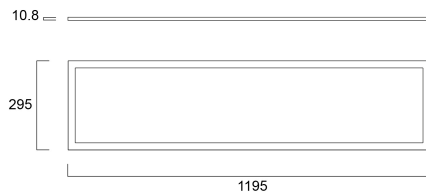

START Panel Flat UGR19 1200x300 3500Lm 830

Item No: 0047232

SYLVANIA

Edge lit LED flat panel with low glare (UGR<19). Low Flicker, 35 W, Warm White, 3000 K, 3500 lumens, 100 lm/W, Average lifespan: 120.000Hrs, prismatic diffuser, aluminium frame, steel body, electronic non dimmable driver. (HxWxD) 10.8 x 1195 x 295 mm

Technical Assets

Dimensions (mm)

Photometrics

0.5	0.96 0.91	810 E(C90) 43° E(C0) 42°	130 129
1.0	1.91 1.82	810 E(C90) 43° E(C0) 42°	164 296 324
1.5	2.87 2.73	810 E(C90) 43° E(C0) 42°	691 131 144
2.0	3.82 3.64	810 E(C90) 43° E(C0) 42°	368 74 81
2.5	4.78 4.55	810 E(C90) 43° E(C0) 42°	249 81 81
3.0	5.73 5.46	810 E(C90) 43° E(C0) 42°	173 81 81

Distance [m] Core diameter [m] Illuminance [lx]

— C0 - C180 (Half beam angle: 84.9°)
— C90 - C270 (Half beam angle: 87.4°)

START Panel Flat UGR19 1200x300 3500Lm 830

Item No: 0047232

SYLVANIA

General data

Nome do produto	START Panel Flat UGR19 1200x300 3500Lm 830
Tecnologia	LED
Corpo (Housing)	Aluminium
Montagem	Ceiling recessed mounting, Ceiling surface mounting, Suspended
Environment	Interior
Aplicação geral	Educação, Escritórios
Intervalo de temperatura de funcionamento (°C)	-20°C...+40°C
Performance ambient temperature Tq (°C)	25
ETIM	EC002892
E-number FI	4276953
Garantia	5 anos

Lifetime data

Vida útil L70 B50	120000
-------------------	--------

Physical data

Cor do corpo	RAL 9003 - Signal white
Proteção IP	IP40/20
Proteção IK	IK03
Acabamento do difusor	Prismatic
Comprimento nominal do produto (mm)	1195
Largura nominal do produto (mm)	295
Altura nominal do produto (mm)	10.8
Peso (kg)	2.801
Recessed Depth (mm)	39