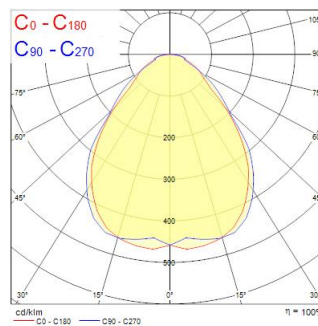

Technical Assets

Dimensions (mm)

Photometrics

0.5	0.96 0.91	810 E(C90) 43° E(C0) 42°	130 129
1.0	1.91 1.82	810 E(C90) 43° E(C0) 42°	164 296 324
1.5	2.87 2.73	810 E(C90) 43° E(C0) 42°	691 131 144
2.0	3.82 3.64	810 E(C90) 43° E(C0) 42°	368 74 81
2.5	4.78 4.55	810 E(C90) 43° E(C0) 42°	249 81 81
3.0	5.73 5.46	810 E(C90) 43° E(C0) 42°	173 81 81

Distance [m] Core diameter [m] Illuminance [lx]

— C0 - C180 (Half beam angle: 84.9°)
— C90 - C270 (Half beam angle: 87.4°)

START Panel Flat UGR19 1200x300 3500Lm 830

Item No: 0047232

SYLVANIA

General data

Nome do produto	START Panel Flat UGR19 1200x300 3500Lm 830
Tecnologia	LED
Corpo (Housing)	Aluminium
Montagem	Ceiling recessed mounting, Ceiling surface mounting, Suspended
Environment	Interior
Aplicação geral	Educação, Escritórios
Intervalo de temperatura de funcionamento (°C)	-20°C...+40°C
Performance ambient temperature Tq (°C)	25
ETIM	EC002892
E-number FI	4276953
Garantia	5 anos

Optical data

Fluxo luminoso da luminária (lm)	3,400
Eficiência (lm/W)	97
Temperatura de cor (K)	3000
Cor da luz	Warm White
CRI	80
Variação da cor (SDCM)	SDCM5
Ângulo do feixe (°)	90
Tipo de distribuição	Symmetric
Glare control	< 19
Grupo de risco fotobiológico	RG0

Lifetime data

Vida útil L70 B50	120000
-------------------	--------

Physical data

Cor do corpo	RAL 9003 - Signal white
Proteção IP	IP40/20
Proteção IK	IK03
Acabamento do difusor	Prismatic
Comprimento nominal do produto (mm)	1195
Largura nominal do produto (mm)	295
Altura nominal do produto (mm)	10.8
Peso (kg)	2.801
Recessed Depth (mm)	39