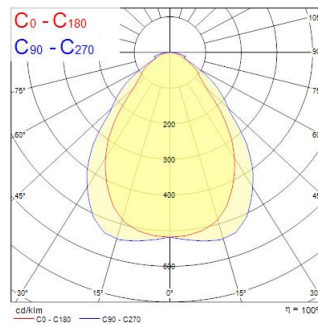

Technical Assets

Dimensions (mm)

Photometrics

0.5	0.94 0.78	807 E(C90) 43.2° E(C0) 37.9°	737 1496 1503
1.0	1.88 1.56	807 E(C90) 43.2° E(C0) 37.9°	1834 374 481
1.5	2.82 2.34	807 E(C90) 43.2° E(C0) 37.9°	815 198 251
2.0	3.76 3.11	807 E(C90) 43.2° E(C0) 37.9°	469 95 123
2.5	4.70 3.89	807 E(C90) 43.2° E(C0) 37.9°	290 60 77
3.0	5.63 4.67	807 E(C90) 43.2° E(C0) 37.9°	204 44 55

Distance [m] Cone diameter [m] Illuminance [lx]

— C0 - C180 (Half beam angle: 75.9°)
— C90 - C270 (Half beam angle: 66.4°)

START Panel Flat UGR19 1200x300 3500Lm 840

Item No: 0047233

SYLVANIA

General data

Nome do produto	START Panel Flat UGR19 1200x300 3500Lm 840
Tecnologia	LED
Corpo (Housing)	Aluminium
Montagem	Ceiling recessed mounting, Ceiling surface mounting, Suspended
Environment	Interior
Aplicação geral	Educação, Escritórios
Intervalo de temperatura de funcionamento (°C)	-20°C...+40°C
Performance ambient temperature Tq (°C)	25
ETIM	EC002892
E-number FI	4276954
Garantia	5 anos

Optical data

Fluxo luminoso da luminária (lm)	3,550
Eficiência (lm/W)	101
Temperatura de cor (K)	4000
Cor da luz	Neutral White
CRI	80
Variação da cor (SDCM)	SDCM5
Ângulo do feixe (°)	90
Tipo de distribuição	Symmetric
Glare control	< 19
Grupo de risco fotobiológico	RG0

Lifetime data

Vida útil L70 B50	120000
-------------------	--------

Physical data

Cor do corpo	RAL 9003 - Signal white
Proteção IP	IP40/20
Proteção IK	IK03
Acabamento do difusor	Prismatic
Comprimento nominal do produto (mm)	1195
Largura nominal do produto (mm)	295
Altura nominal do produto (mm)	10.8
Peso (kg)	2.801
Recessed Depth (mm)	39