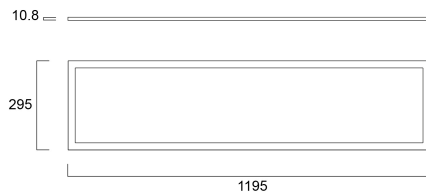

START Panel Flat UGR19 1200x300 3500Lm 840

Item No: 0047233

SYLVANIA

Edge lit LED flat panel with low glare (UGR<19). Low Flicker, 35 W, Neutral White, 4000 K, 3500 lumens, 100 lm/W, Average lifespan: 120.000Hrs, prismatic diffuser, aluminium frame, steel body, electronic non dimmable driver. (HxWxD) 10.8 x 1195 x 295 mm

Technical Assets

Dimensions (mm)

Photometrics

0.5	0.94 0.78	807 E(C90) 43.2° E(C0) 37.9°	737 1496 1503
1.0	1.88 1.56	807 E(C90) 43.2° E(C0) 37.9°	1834 374 481
1.5	2.82 2.34	807 E(C90) 43.2° E(C0) 37.9°	815 198 251
2.0	3.76 3.11	807 E(C90) 43.2° E(C0) 37.9°	469 95 123
2.5	4.70 3.89	807 E(C90) 43.2° E(C0) 37.9°	290 60 77
3.0	5.63 4.67	807 E(C90) 43.2° E(C0) 37.9°	204 44 55

Optical data

Fluxo luminoso da luminária (lm)	3,550
Eficiência (lm/W)	101
Temperatura de cor (K)	4000
Cor da luz	Neutral White
CRI	80
Variação da cor (SDCM)	SDCM5
Ângulo do feixe (°)	90
Tipo de distribuição	Symmetric
Glare control	< 19
Grupo de risco fotobiológico	RG0

Lifetime data

Vida útil L70 B50	120000
-------------------	--------

Physical data

Cor do corpo	RAL 9003 - Signal white
Proteção IP	IP40/20
Proteção IK	IK03
Acabamento do difusor	Prismatic
Comprimento nominal do produto (mm)	1195
Largura nominal do produto (mm)	295
Altura nominal do produto (mm)	10.8
Peso (kg)	2.801
Recessed Depth (mm)	39