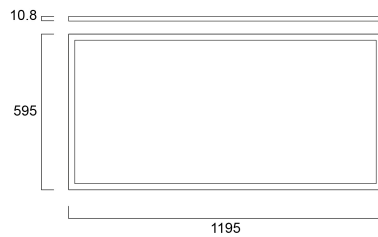

START Panel Flat UGR19 1200x600 5500Lm 840

Item No: 0047235

SYLVANIA

Edge lit LED flat panel with low glare (UGR<19). Low Flicker, 55 W, Neutral White, 4000 K, 5500 lumens, 100 lm/W, Average lifespan: 120.000Hrs, prismatic diffuser, aluminium frame, steel body, electronic non dimmable driver. (HxWxD) 10.8 x 1195 x 595 mm

Technical Assets

Dimensions (mm)

Photometrics

0.5	0.97 0.79	1130 E171 E1C90 44.2° E1C00 38.3°	2111 2142
1.0	1.94 1.58	2837 E171 E1C90 44.2° E1C00 38.3°	529 688
1.5	2.92 2.37	1238 E171 E1C90 44.2° E1C00 38.3°	228 292
2.0	3.89 3.16	707 E171 E1C90 44.2° E1C00 38.3°	132 171
2.5	4.86 3.95	483 E171 E1C90 44.2° E1C00 38.3°	88 110
3.0	5.83 4.74	314 E171 E1C90 44.2° E1C00 38.3°	59 78

Distance [m] Cone diameter [m] Illuminance [lx]

— C0 - C180 (Half beam angle: 76.9°)
— C90 - C270 (Half beam angle: 66.4°)

START Panel Flat UGR19 1200x600 5500Lm 840

Item No: 0047235

SYLVANIA

General data

Nome do produto	START Panel Flat UGR19 1200x600 5500Lm 840
Tecnologia	LED
Corpo (Housing)	Aluminium
Montagem	Ceiling recessed mounting, Ceiling surface mounting, Suspended
Environment	Interior
Aplicação geral	Educação, Escritórios
Intervalo de temperatura de funcionamento (°C)	-20°C...+40°C
Performance ambient temperature Tq (°C)	25
ETIM	EC002892
E-number FI	4276956
Garantia	5 anos

Lifetime data

Vida útil L70 B50	120000
-------------------	--------

Physical data

Cor do corpo	RAL 9003 - Signal white
Proteção IP	IP40/20
Proteção IK	IK03
Acabamento do difusor	Prismatic
Comprimento nominal do produto (mm)	1195
Largura nominal do produto (mm)	595
Altura nominal do produto (mm)	10.8
Peso (kg)	2.861
Recessed Depth (mm)	39