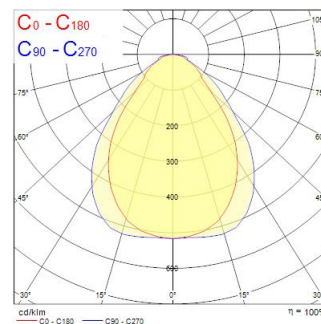

START Panel Flat UGR19 1200x600 5500Lm 840

Item No: 0047235

SYLVANIA

Edge lit LED flat panel with low glare (UGR<19). Low Flicker, 55 W, Neutral White, 4000 K, 5500 lumens, 100 lm/W, Average lifespan: 120.000Hrs, prismatic diffuser, aluminium frame, steel body, electronic non dimmable driver. (HxWxD) 10.8 x 1195 x 595 mm

Technical Assets

Dimensions (mm)

Photometrics

0.5	0.97 0.79	1130 E171 E1C90 44.2° E1C00 38.3°	2111 2142
1.0	1.94 1.58	2837 E171 E1C90 44.2° E1C00 38.3°	529 688
1.5	2.92 2.37	1238 E171 E1C90 44.2° E1C00 38.3°	228 292
2.0	3.89 3.16	707 E171 E1C90 44.2° E1C00 38.3°	132 171
2.5	4.86 3.95	483 E171 E1C90 44.2° E1C00 38.3°	88 110
3.0	5.83 4.74	314 E171 E1C90 44.2° E1C00 38.3°	59 78

Distance [m] Cone diameter [m] Illuminance [lx]

— C0 - C180 (Half beam angle: 76.9°)
— C90 - C270 (Half beam angle: 66.4°)

START Panel Flat UGR19 1200x600 5500Lm 840

Item No: 0047235

SYLVANIA

General data

Nome do produto	START Panel Flat UGR19 1200x600 5500Lm 840
Tecnologia	LED
Corpo (Housing)	Aluminium
Montagem	Ceiling recessed mounting, Ceiling surface mounting, Suspended
Environment	Interior
Aplicação geral	Educação, Escritórios
Intervalo de temperatura de funcionamento (°C)	-20°C...+40°C
Performance ambient temperature Tq (°C)	25
ETIM	EC002892
E-number FI	4276956
Garantia	5 anos

Optical data

Fluxo luminoso da luminária (lm)	5,500
Eficiência (lm/W)	100
Temperatura de cor (K)	4000
Cor da luz	Neutral White
CRI	80
Variação da cor (SDCM)	SDCM5
Ângulo do feixe (°)	90
Tipo de distribuição	Symmetric
Glare control	< 19
Grupo de risco fotobiológico	RG0