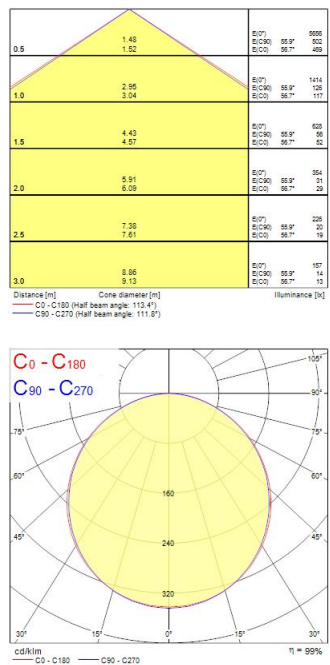

START Panel Flat 625x625 HE 4300Lm 830

Item No: 0047240

SYLVANIA

Edge lit LED flat panel. Low Flicker, 35 W, Warm White, 3000 K, 4300 lumens, high efficacy, 123 lm/W, Average lifespan: 120.000Hrs, PMMA opal diffuser, aluminium frame, steel body, electronic non dimmable driver. (HxWxD) 10 x 621 x 621 mm

Technical Assets

Dimensions (mm)

Photometrics

START Panel Flat 625x625 HE 4300Lm 830

Item No: 0047240

SYLVANIA

General data

Nome do produto	START Panel Flat 625x625 HE 4300Lm 830
Tecnologia	LED
Corpo (Housing)	Aluminium
Montagem	Ceiling recessed mounting, Ceiling surface mounting, Suspended
Environment	Interior
Aplicação geral	Educação, Escritórios
Intervalo de temperatura de funcionamento (°C)	-20°C...+40°C
Performance ambient temperature Tq (°C)	25
ETIM	EC002892
Garantia	5 anos

Optical data

Fluxo luminoso da luminária (lm)	4,150
Eficiência (lm/W)	119
Temperatura de cor (K)	3000
Cor da luz	Warm White
CRI	80
Variação da cor (SDCM)	SDCM5
Ângulo do feixe (°)	120
Tipo de distribuição	Symmetric
Grupo de risco fotobiológico	RG0

Lifetime data

Vida útil L70 B50	120000
-------------------	--------

Physical data

Cor do corpo	RAL 9003 - Signal white
Proteção IP	IP40/20
Proteção IK	IK03
Comprimento nominal do produto (mm)	621
Largura nominal do produto (mm)	621
Altura nominal do produto (mm)	10
Peso (kg)	2.636
Recessed Depth (mm)	38