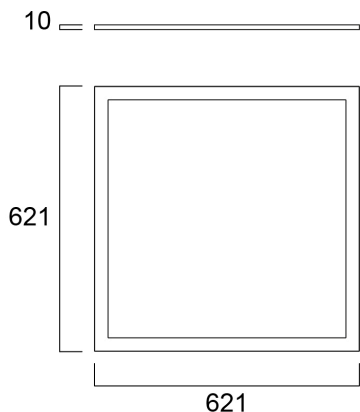

START Panel Flat 625x625 HE 4300Lm 830

Item No: 0047240

SYLVANIA

Edge lit LED flat panel. Low Flicker, 35 W, Warm White, 3000 K, 4300 lumens, high efficacy, 123 lm/W, Average lifespan: 120.000Hrs, PMMA opal diffuser, aluminium frame, steel body, electronic non dimmable driver. (HxWxD) 10 x 621 x 621 mm

Technical Assets

Dimensions (mm)

Photometrics

START Panel Flat 625x625 HE 4300Lm 830

Item No: 0047240

SYLVANIA

General data

Nome do produto	START Panel Flat 625x625 HE 4300Lm 830
Tecnologia	LED
Corpo (Housing)	Aluminium
Montagem	Ceiling recessed mounting, Ceiling surface mounting, Suspended
Environment	Interior
Aplicação geral	Educação, Escritórios
Intervalo de temperatura de funcionamento (°C)	-20°C...+40°C
Performance ambient temperature Tq (°C)	25
ETIM	EC002892
Garantia	5 anos

Optical data

Fluxo luminoso da luminária (lm)	4,150
Eficiência (lm/W)	119
Temperatura de cor (K)	3000
Cor da luz	Warm White
CRI	80
Variação da cor (SDCM)	SDCM5
Ângulo do feixe (°)	120
Tipo de distribuição	Symmetric
Grupo de risco fotobiológico	RG0

Lifetime data

Vida útil L70 B50	120000
-------------------	--------

Physical data

Cor do corpo	RAL 9003 - Signal white
Proteção IP	IP40/20
Proteção IK	IK03
Comprimento nominal do produto (mm)	621
Largura nominal do produto (mm)	621
Altura nominal do produto (mm)	10
Peso (kg)	2.636
Recessed Depth (mm)	38