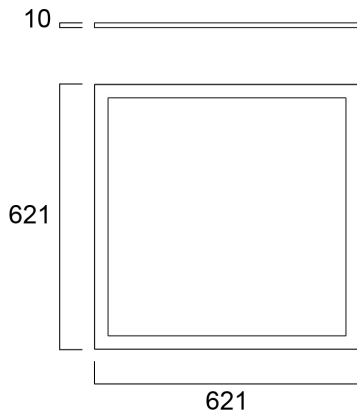

# START Panel Flat 625x625 HE DALI 4300Lm 830

Item No: 0047242

Edge lit LED flat panel. Low Flicker, 35 W, Warm White, 3000 K, 4300 lumens, high efficacy, 123 lm/W, Average lifespan: 120.000Hrs, PMMA opal diffuser, aluminium frame, steel body, push-dim DALI driver of TRIDONIC (LCA 45W 500–1400mA one4all SR PRE 28000672). (HxWxD) 10 x 621 x 621 mm

### Dimensions (mm)

### Photometrics

Distance [m]	Cone diameter [m]	Beam angle [°]	Beam diameter [m]	Beam area [m²]	Illuminance [lx]
0.5	1.48 1.52	50° 50°	1.48 1.52	0.86 0.92	4900 4600
1.0	2.95 3.04	50° 50°	2.95 3.04	3.44 3.62	1240 1270
1.5	4.43 4.57	50° 50°	4.43 4.57	6.28 6.64	690 660
2.0	5.91 6.08	50° 50°	5.91 6.08	8.66 9.12	490 460
2.5	7.38 7.61	50° 50°	7.38 7.61	10.96 11.52	390 370
3.0	8.86 9.13	50° 50°	8.86 9.13	13.26 14.04	320 300

## Packaging

Código EAN	5410288472423
Comprimento / altura da embalagem individual (cm)	65.5
Largura da embalagem individual (cm)	4.4
Profundidade da embalagem individual (cm)	70.0
DUN14 (inner)	15410288472420
Unidades por embalagem exterior	2
Comprimento / altura da embalagem exterior (cm)	67.5
Largura da embalagem exterior (cm)	10.8
Profundidade da embalagem exterior (cm)	72.0