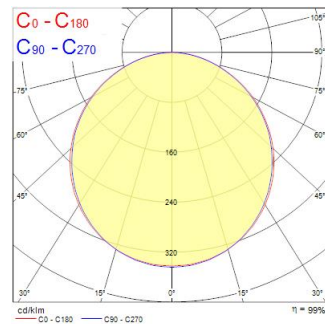

# START Panel Flat 625x625 HE DALI 4300Lm 830

Item No: 0047242

Edge lit LED flat panel. Low Flicker, 35 W, Warm White, 3000 K, 4300 lumens, high efficacy, 123 lm/W, Average lifespan: 120.000Hrs, PMMA opal diffuser, aluminium frame, steel body, push-dim DALI driver of TRIDONIC (LCA 45W 500–1400mA one4all SR PRE 28000672). (HxWxD) 10 x 621 x 621 mm

### Dimensions (mm)

### Photometrics

Distance [m]	Cone diameter [m]	Beam angle [°]	Beam diameter [m]	Beam area [m²]	Illuminance [lx]
0.5	1.48 1.52	50° 50°	1.48 1.52	0.86 0.92	4900 4600
1.0	2.95 3.04	50° 50°	2.95 3.04	3.44 3.62	1240 1270
1.5	4.43 4.57	50° 50°	4.43 4.57	6.28 6.64	690 660
2.0	5.91 6.08	50° 50°	5.91 6.08	8.66 9.12	490 460
2.5	7.38 7.61	50° 50°	7.38 7.61	10.96 11.52	390 370
3.0	8.86 9.13	50° 50°	8.86 9.13	13.26 14.04	320 300

## Optical data

Fluxo luminoso da luminária (lm)	4,150
Eficiência (lm/W)	119
Temperatura de cor (K)	3000
Cor da luz	Warm White
CRI	80
Variação da cor (SDCM)	SDCM5
Ângulo do feixe (°)	120
Tipo de distribuição	Symmetric
Grupo de risco fotobiológico	RG0