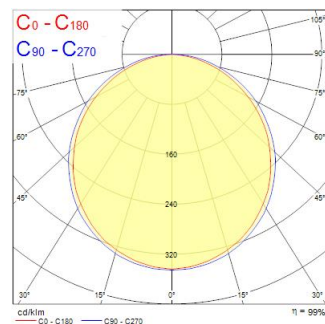

START Panel Flat 625x625 HE DALI 4300Lm 840

Item No: 0047243

SYLVANIA

Edge lit LED flat panel. Low Flicker, 35 W, Neutral White, 4000 K, 4300 lumens, high efficacy, 123 lm/W, Average lifespan: 120.000Hrs, PMMA opal diffuser, aluminium frame, steel body, push-dim DALI driver of TRIDONIC (LCA 45W 500–1400mA one4all SR PRE 28000672). (HxWxD) 10 x 621 x 621 mm

Technical Assets

Dimensions (mm)

Photometrics

Distance [m]	Cone diameter [m]	Illuminance [lx]
0.5	1.55 1.42	890 1077 1200
1.0	3.10 2.85	445 439 480
1.5	4.65 4.27	297 311 336
2.0	6.21 5.69	222 234 252
2.5	7.76 7.11	176 188 202
3.0	9.31 8.54	146 156 168

Optical data

Fluxo luminoso da luminária (lm)	4,350
Eficiência (lm/W)	124
Temperatura de cor (K)	4000
Cor da luz	Neutral White
CRI	80
Variação da cor (SDCM)	SDCM5
Ângulo do feixe (°)	120
Tipo de distribuição	Symmetric
Grupo de risco fotobiológico	RG0

Lifetime data

Vida útil L70|B50 | 120000

Physical data

Cor do corpo	RAL 9003 - Signal white
Proteção IP	IP40/20
Proteção IK	IK03
Comprimento nominal do produto (mm)	621
Largura nominal do produto (mm)	621
Altura nominal do produto (mm)	10
Peso (kg)	2.636
Recessed Depth (mm)	38