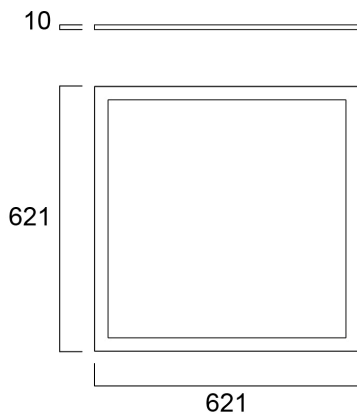

START Panel Flat 625x625 HE DALI 4300Lm 840

Item No: 0047243

SYLVANIA

Edge lit LED flat panel. Low Flicker, 35 W, Neutral White, 4000 K, 4300 lumens, high efficacy, 123 lm/W, Average lifespan: 120.000Hrs, PMMA opal diffuser, aluminium frame, steel body, push-dim DALI driver of TRIDONIC (LCA 45W 500–1400mA one4all SR PRE 28000672). (HxWxD) 10 x 621 x 621 mm

Technical Assets

Dimensions (mm)

Photometrics

Distance [m]	Cone diameter [m]	Illuminance [lx]
0.5	1.55 1.42	890 1077 1200
1.0	3.10 2.85	445 439 480
1.5	4.65 4.27	297 311 336
2.0	6.21 5.69	222 234 252
2.5	7.76 7.11	176 188 202
3.0	9.31 8.54	146 156 168

Optical data

Fluxo luminoso da luminária (lm)	4,350
Eficiência (lm/W)	124
Temperatura de cor (K)	4000
Cor da luz	Neutral White
CRI	80
Variação da cor (SDCM)	SDCM5
Ângulo do feixe (°)	120
Tipo de distribuição	Symmetric
Grupo de risco fotobiológico	RG0

Lifetime data

Vida útil L70|B50 | 120000

Physical data

Cor do corpo	RAL 9003 - Signal white
Proteção IP	IP40/20
Proteção IK	IK03
Comprimento nominal do produto (mm)	621
Largura nominal do produto (mm)	621
Altura nominal do produto (mm)	10
Peso (kg)	2.636
Recessed Depth (mm)	38