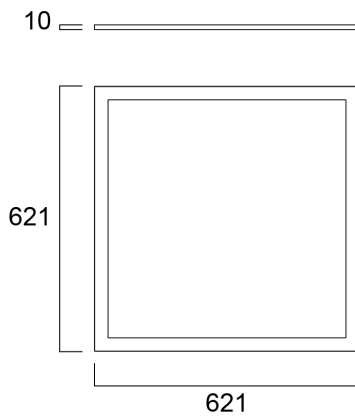

START Panel Flat UGR19 625x625 4000Lm 830

Item No: 0047244

SYLVANIA

Edge lit LED flat panel with low glare (UGR<19). Low Flicker, 40 W, Warm White, 3000 K, 4000 lumens, 100 lm/W, Average lifespan: 120.000Hrs, prismatic diffuser, aluminium frame, steel body, electronic non dimmable driver. (HxWxD) 10 x 621 x 621 mm

Technical Assets

Dimensions (mm)

Photometrics

Distance [m]	Cone diameter [m]	Beam diameter [m]	Illuminance [lx]
0.5	0.94	0.94	799
1.0	1.88	1.88	399
1.5	2.82	2.82	266
2.0	3.76	3.76	199
2.5	4.70	4.70	159
3.0	5.63	5.63	139

Distance [m] Cone diameter [m] Illuminance [lx]
C0 - C180 (Half beam angle: 86.4°)

START Panel Flat UGR19 625x625 4000Lm 830

Item No: 0047244

SYLVANIA

General data

Nome do produto	START Panel Flat UGR19 625x625 4000Lm 830
Tecnologia	LED
Corpo (Housing)	Aluminium
Montagem	Ceiling recessed mounting, Ceiling surface mounting, Suspended
Environment	Interior
Aplicação geral	Educação, Escritórios
Intervalo de temperatura de funcionamento (°C)	-20°C...+40°C
Performance ambient temperature Tq (°C)	25
ETIM	EC002892
Garantia	5 anos

Lifetime data

Vida útil L70 B50	120000
-------------------	--------

Physical data

Cor do corpo	RAL 9003 - Signal white
Proteção IP	IP40/20
Proteção IK	IK03
Acabamento do difusor	Prismatic
Comprimento nominal do produto (mm)	621
Largura nominal do produto (mm)	621
Altura nominal do produto (mm)	10
Peso (kg)	2.778
Recessed Depth (mm)	38