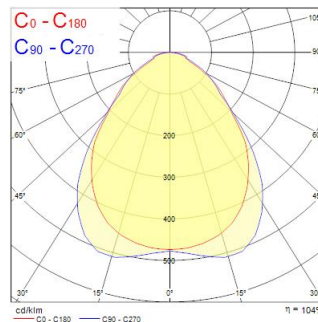

START Panel Flat UGR19 625x625 4000Lm 830

Item No: 0047244

SYLVANIA

Edge lit LED flat panel with low glare (UGR<19). Low Flicker, 40 W, Warm White, 3000 K, 4000 lumens, 100 lm/W, Average lifespan: 120.000Hrs, prismatic diffuser, aluminium frame, steel body, electronic non dimmable driver. (HxWxD) 10 x 621 x 621 mm

Technical Assets

Dimensions (mm)

Photometrics

Distance [m]	Cone diameter [m]	Beam diameter [m]	Illuminance [lx]
0.5	0.94	0.94	799
1.0	1.88	1.88	399
1.5	2.82	2.82	266
2.0	3.76	3.76	199
2.5	4.70	4.70	159
3.0	5.63	5.63	139

Distance [m] Cone diameter [m] Illuminance [lx]
C0 - C180 (Half beam angle: 86.4°)

START Panel Flat UGR19 625x625 4000Lm 830

Item No: 0047244

SYLVANIA

General data

Nome do produto	START Panel Flat UGR19 625x625 4000Lm 830
Tecnologia	LED
Corpo (Housing)	Aluminium
Montagem	Ceiling recessed mounting, Ceiling surface mounting, Suspended
Environment	Interior
Aplicação geral	Educação, Escritórios
Intervalo de temperatura de funcionamento (°C)	-20°C...+40°C
Performance ambient temperature Tq (°C)	25
ETIM	EC002892
Garantia	5 anos

Optical data

Fluxo luminoso da luminária (lm)	3,950
Eficiência (lm/W)	99
Temperatura de cor (K)	3000
Cor da luz	Warm White
CRI	80
Variação da cor (SDCM)	SDCM5
Ângulo do feixe (°)	90
Tipo de distribuição	Symmetric
Glare control	< 19
Grupo de risco fotobiológico	RG0