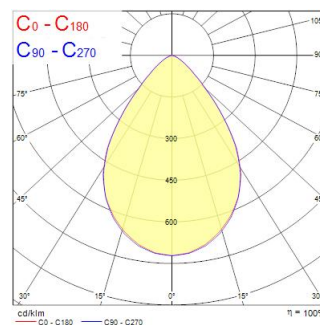

Technical Assets

Dimensions (mm)

Photometrics

Distance [m]	Cone diameter [m]	Beam diameter [m]	Beam diameter [ft]	Illuminance [lx]
0.5	0.74 0.75	0.07	0.23'	1270'
1.0	1.45 1.45	0.14	0.46'	319'
1.5	2.23 2.24	0.21	0.69'	142'
2.0	2.97 2.98	0.28	0.92'	79'
2.5	3.71 3.72	0.35	1.15'	61'
3.0	4.46 4.47	0.42	1.38'	49'

Distance [m] Cone diameter [m] Illuminance [lx]
 — C0 - C180 (Half beam angle: 73.4°)
 — C90 - C270 (Half beam angle: 73.2°)

QUADRO UGR16 600x600 DALI 4450LM 830

Item No: 0047253

SYLVANIA

General data

Nome do produto	QUADRO UGR16 600x600 DALI 4450LM 830
Tecnologia	LED
Casquilho	N/A
Corpo (Housing)	Steel
Montagem	Ceiling recessed mounting, Suspended
Aplicação geral	Educação, Escritórios
Intervalo de temperatura de funcionamento (°C)	-10°C...+50°C
Performance ambient temperature Tq (°C)	25
ETIM	EC002892
E-number FI	4278098
Garantia	5 anos

Optical data

Fluxo luminoso da luminária (lm)	4450
Eficiência (lm/W)	124
LOR (%)	100
Temperatura de cor (K)	3000
Cor da luz	Warm White
CRI	80
Variação da cor (SDCM)	SDCM3
Ângulo do feixe (°)	75
Tipo de distribuição	Symmetric
Glare control	< 16
Grupo de risco fotobiológico	RG1
Lumen maintenance at end of nominal life (%)	70

Lifetime data

Vida útil L70 B50	100000
Vida útil L80 B20	77000

QUADRO UGR16 600x600 DALI 4450LM 830

Item No: 0047253

SYLVANIA

Physical data

Cor do corpo	RAL 9003 - Signal white
Proteção IP	IP40/20
Proteção IK	IK08
Material do difusor	None
Comprimento nominal do produto (mm)	595
Largura nominal do produto (mm)	595
Altura nominal do produto (mm)	18.8
Peso (kg)	3.362
Recessed Depth (mm)	60